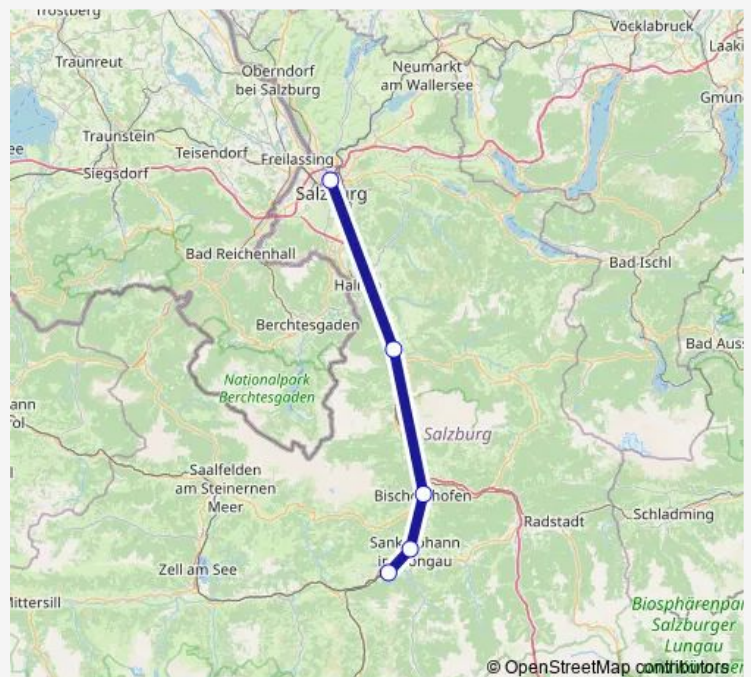

Thursday 16:12

Friday 16:12

Saturday 16:12

Sunday 16:12

Route info

Direction: Salzburg Hauptbahnhof

Stops: 5

Trip Duration: 0 hour 57 min

Direction

Schwarzach-St.Veit — Salzburg Hauptbahnhof

5 stops

[Open route schedule](#)

Schwarzach-St.Veit

St. Johann im Pongau

Bischofshofen

Golling-Abtenau