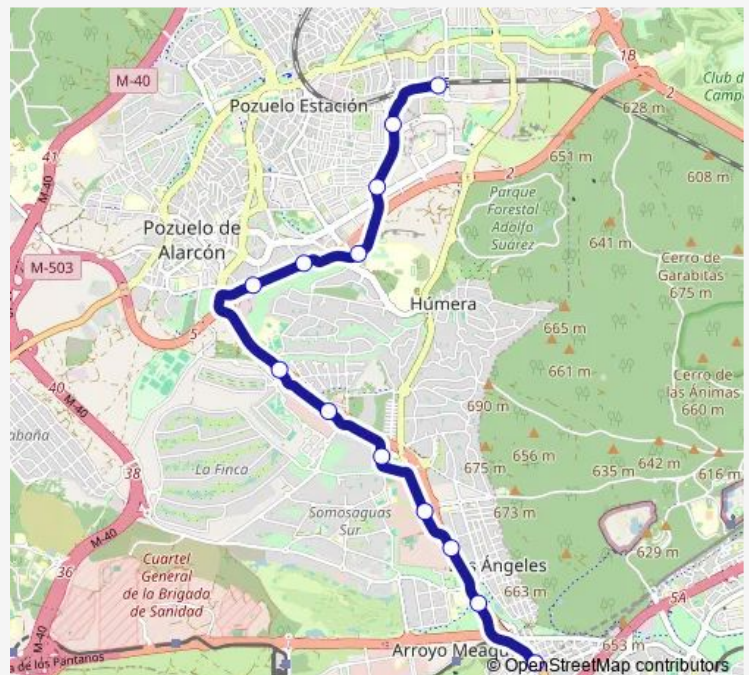

Colonia Jardin

Route schedule

Estacion DE Aravaca — Colonia Jardin

Monday 04:00-23:00

Tuesday 04:00-23:00

Wednesday 04:00-23:00

Thursday 04:00-23:00

Friday 04:00-23:00

Saturday 04:05-23:00

Sunday 04:04-23:04

Route info

Direction: Estacion DE Aravaca

Stops: 13

Trip Duration: 0 hour 21 min

MI2 — Colonia Jardín - Estación de Aravaca

Direction

Colonia Jardin — Estacion DE Aravaca

13 stops

[Open route schedule](#)

Colonia Jardin

Prado DE LA Vega

Colonia DE LOS Angeles

Prado DEL Rey

Somosaguas Sur