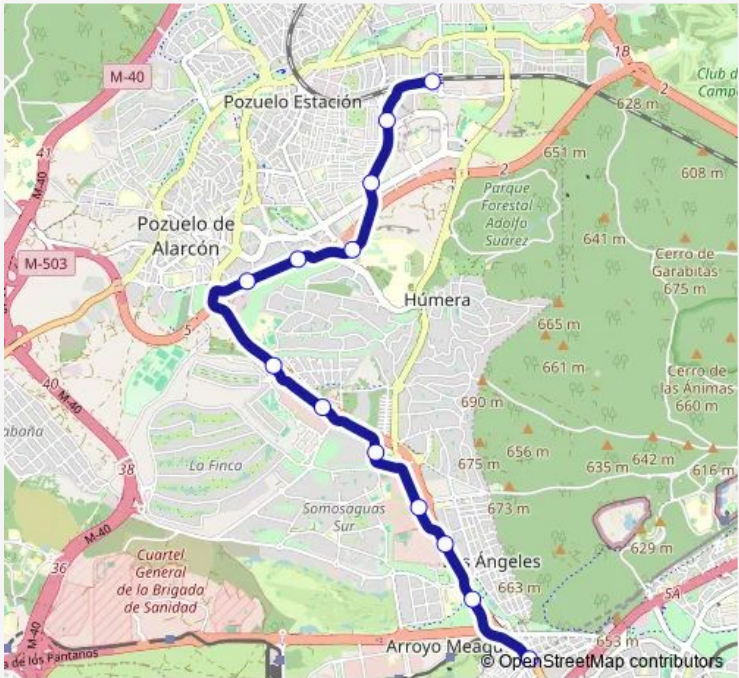

Tram ML2 Colonia Jardín - Estación de Aravaca

[Go to website](#)

Direction
 Estacion DE Aravaca — Colonia Jardin
 13 stops
[Open route schedule](#)

- Estacion DE Aravaca
- Berna
- Avenida DE Europa
- Campus DE Somosaguas
- DOS Castillas
- Belgica
- Pozuelo Oeste
- Somosaguas Centro
- Somosaguas Sur
- Prado DEL Rey
- Colonia DE LOS Angeles
- Prado DE LA Vega
- Colonia Jardin

Route schedule
 Estacion DE Aravaca — Colonia Jardin

Monday	04:00-23:00
Tuesday	04:00-23:00
Wednesday	04:00-23:00
Thursday	04:00-23:00
Friday	04:00-23:00
Saturday	04:05-23:00
Sunday	04:04-23:04

Route info
 Direction: Estacion DE Aravaca
 Stops: 13
 Trip Duration: 0 hour 21 min

ML2 — Colonia Jardín - Estación de Aravaca **BusMaps**

Direction

Colonia Jardin — Estacion DE Aravaca

13 stops

[Open route schedule](#)

Colonia Jardin

Prado DE LA Vega

Colonia DE LOS Angeles

Prado DEL Rey

Somosaguas Sur

Somosaguas Centro

Pozuelo Oeste

Belgica

DOS Castillas

Campus DE Somosaguas

Avenida DE Europa