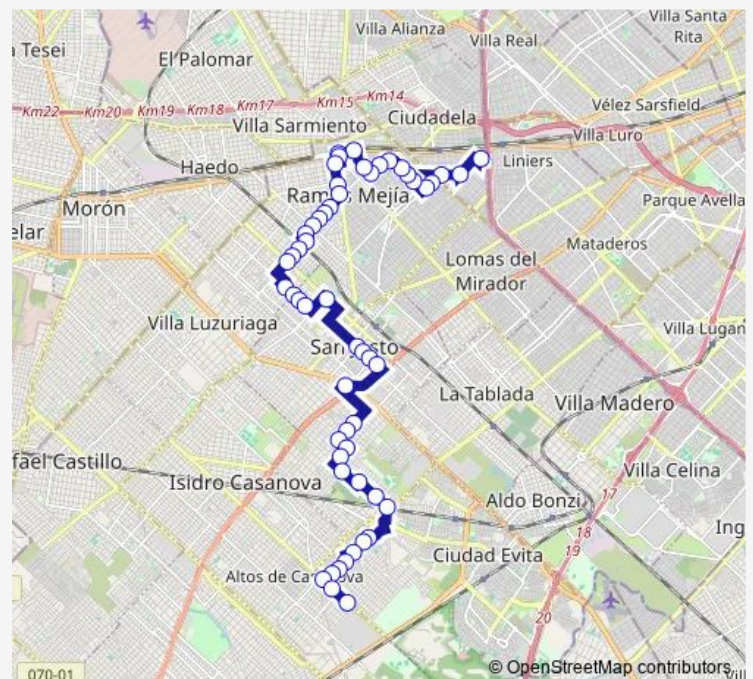

Juan Pizzurno 220

Sargento Cabral 440

Avenida Rivadavia Y Monteagudo

Avenida Rivadavia 14000-14048

Bolívar 55

Alsina 1-99

Avenida DE Mayo 105

Avenida DE Mayo 853

General Alvarado 575

General Alvarado 727

General Alvarado 801-849

Route schedule

Donofrio 185 — Avenida Cristianía 6799-6899

Monday 00:24-02:30⁺¹

Tuesday 00:24-02:30⁺¹

Wednesday 00:24-02:30⁺¹

Thursday 00:24-02:30⁺¹

Friday 00:24-02:30⁺¹

Saturday 00:24-02:30⁺¹

Sunday 00:24-02:30⁺¹

Route info

Direction: Donofrio 185

Stops: 55

Trip Duration: 1 hour 18 min

Avenida Doctor Ignacio Arieta 1820

Avenida Doctor Ignacio Arieta 1928

Avenida Doctor Ignacio Arieta 2030

Presidente Juan Domingo Perón 2257-2333

Almafuerte 3101-3199

Almafuerte 3241-3267

Almafuerte 3315-3399