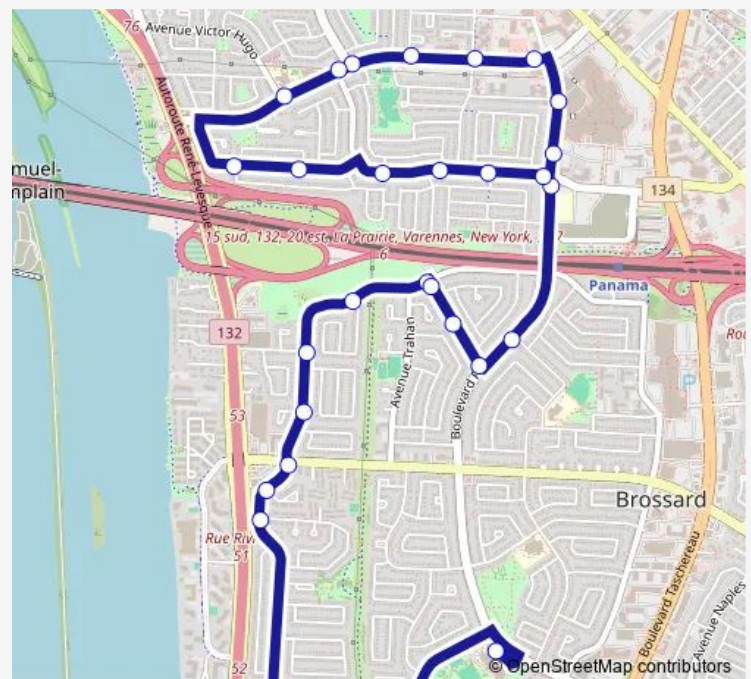

Monday 16:00

Tuesday 16:00

Wednesday 16:00

Thursday 16:00

Friday 16:00

Saturday —

Sunday —

Route info

Direction: Ecole Secondaire Lucille-Teasdale

Stops: 27

Trip Duration: 0 hour 22 min

692 — École Lucille-Teasdale

av. Van Dyck et Voltaire

av. Van Dyck et Valois

av. Panama et Poulin

av. Panama et Pasteur

av. Panama et Pasteur

av. Panama et Poulin

av. Panama et av. Van Dyck

av. Van Dyck et av. Panama

av. Van Dyck et Valois

av. Van Dyck et Valois

av. Van Dyck et place Vimy

av. Van Dyck et boul. Provencher

Sunday —

Route info

Direction: av. Panama et Parny

Stops: 31

Trip Duration: 0 hour 22 min

av. Tisserand et croiss. Turgeon

av. Tisserand et av. Thérèse

av. Tisserand et place Thomas