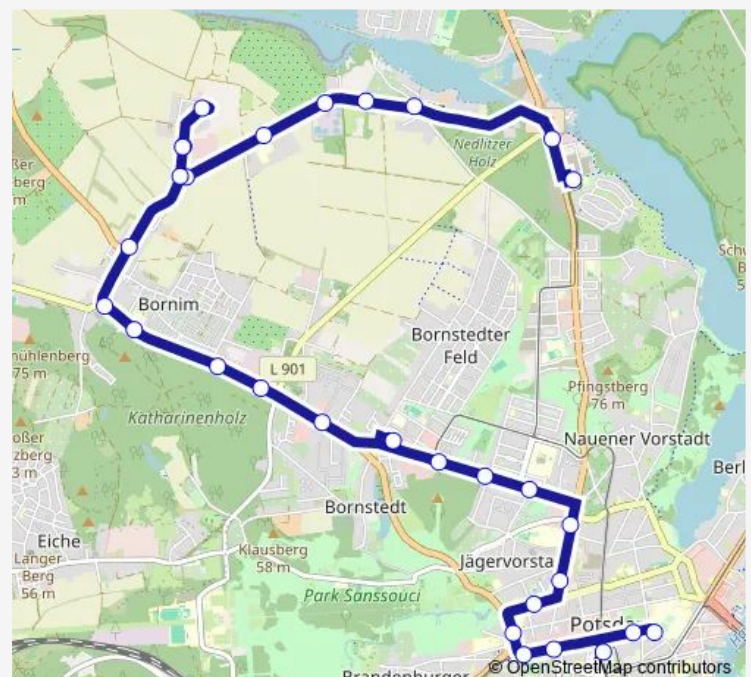

### Route schedule

Potsdam, Klinikum — Potsdam, Campus Jungfernsee

Monday 05:41-23:04

Tuesday 05:41-23:04

Wednesday 05:41-23:04

Thursday 05:41-23:04

Friday 05:41-23:04

Saturday 05:17-23:04

### Route info

Direction: Potsdam, Klinikum

Stops: 30

Trip Duration: 0 hour 38 min

Potsdam, Institut für Agrartechnik

Potsdam, TÜV-Akademie

Potsdam, Abzweig nach Nedlitz

Potsdam, Schneiderremise