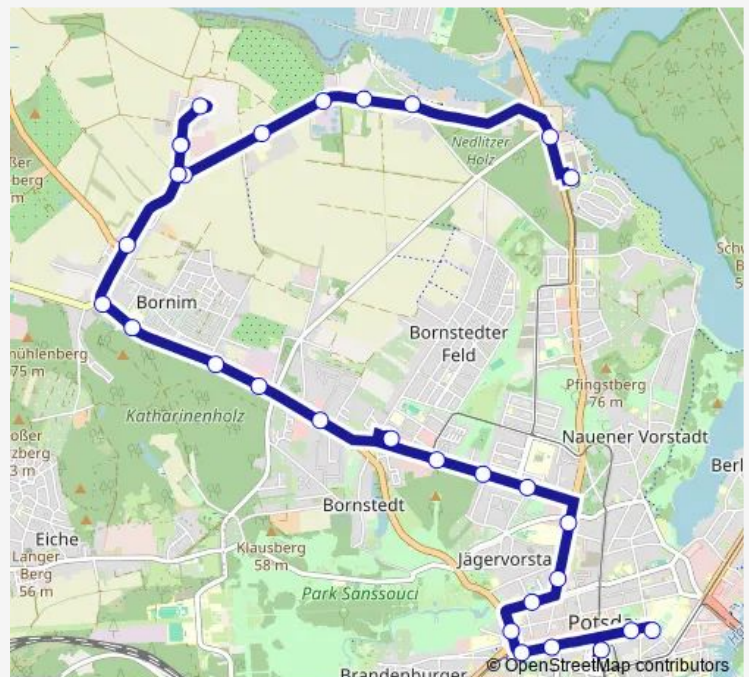

Potsdam, Abzweig nach Nedlitz

Potsdam, TÜV-Akademie

Route schedule

Potsdam, Klinikum — Potsdam, Campus Jungfernsee

Monday 05:41-23:04

Tuesday 05:41-23:04

Wednesday 05:41-23:04

Thursday 05:41-23:04

Friday 05:41-23:04

Saturday 05:17-23:04

Sunday 06:17-23:04

Route info

Direction: Potsdam, Klinikum

Stops: 30

Trip Duration: 0 hour 40 min

Potsdam, Institut für Agrartechnik

Potsdam, TÜV-Akademie

Potsdam, Abzweig nach Nedlitz

Potsdam, Schneiderremise

Potsdam, Kläranlage Potsdam-Nord

Potsdam, Lerchensteig/Kleingartenanlage

Potsdam, Weißer See

Potsdam, Amundsenstr./Nedlitzer Str.

Potsdam, Campus Jungfernsee

Direction

Potsdam, Campus Jungfernsee — Potsdam, Klinikum

30 stops

[Open route schedule](#)

Potsdam, Campus Jungfernsee

Potsdam, Amundsenstr./Nedlitzer Str.

Potsdam, Weißer See