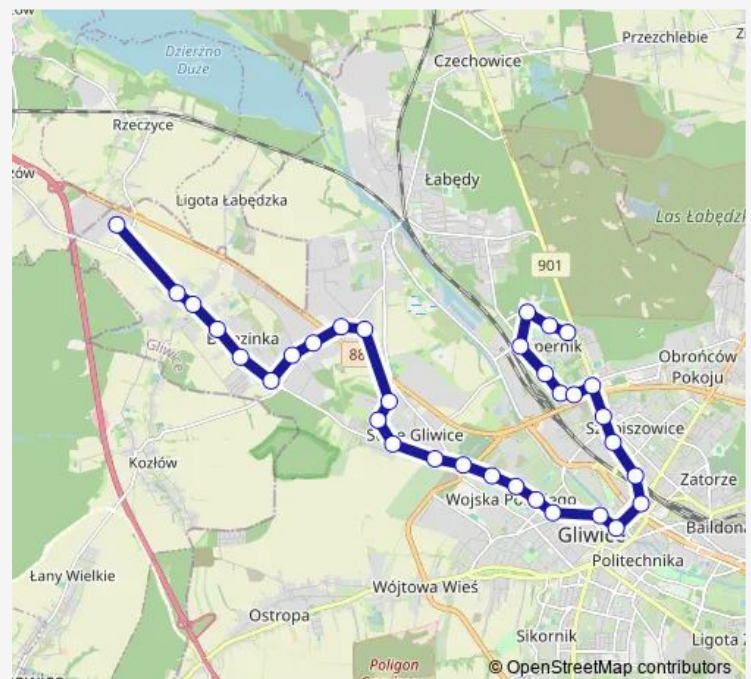

### Route schedule

Brzezinka Park Logistyczny — Osiedle Kopernika Pętla

Monday —

Tuesday 05:43-16:43

Wednesday 06:43-18:43

Thursday —

Friday —

Saturday 05:43-18:43

### Route info

Direction: Brzezinka Park Logistyczny

Stops: 34

Trip Duration: 0 hour 51 min

Gliwice Piwna

Gliwice Centrum Przesiadkowe

Gliwice Toszecka

Gliwice Świętojańska