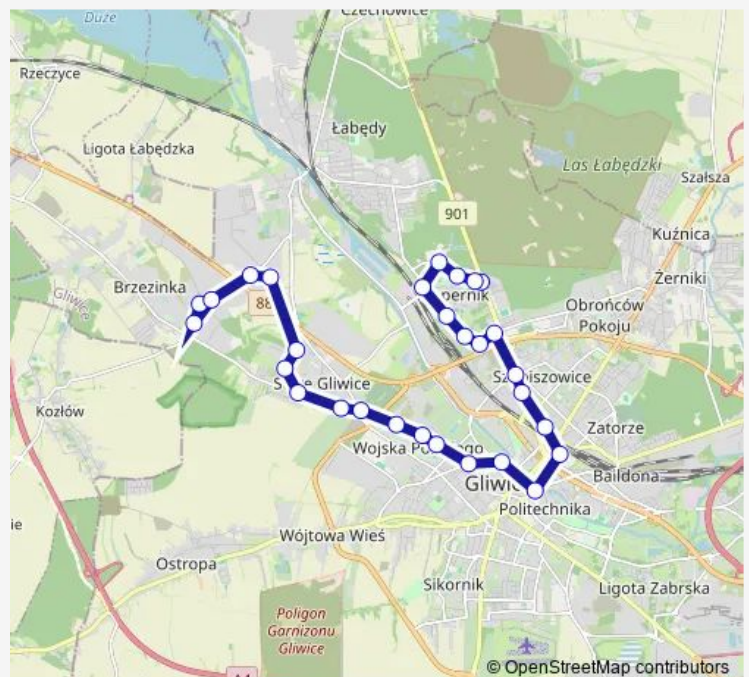

Direction

Brzezinka Przemyska — Gliwice Centrum Przesiadkowe

18 stops

[Open route schedule](#)

Brzezinka Przemyska

Brzezinka Wyczółkowskiego

Brzezinka Wyczółkowskiego Rondo [nż]

Stare Łabędy Roca

Stare Łabędy Sse

Osiedle Waryńskiego Pętla

Osiedle Waryńskiego Granitowa

Stare Gliwice Wiejska

Stare Gliwice Ogródki Działkowe

Gliwice Cmentarz Centralny

Osiedle Wojska Polskiego Kozielska

Osiedle Wojska Polskiego Szkoła

Gliwice Góry Chełmskiej

Gliwice Jasnogórska

Gliwice Plac Piłsudskiego

Gliwice Częstochowska

Gliwice Piwna

Gliwice Centrum Przesiadkowe

Route schedule

Brzezinka Przemyska — Gliwice Centrum Przesiadkowe

Monday —

Tuesday —

Wednesday —

Thursday —

Friday —

Saturday 22:02

Sunday 22:02

Route info

Direction: Brzezinka Przemyska

Stops: 18

Trip Duration: 0 hour 29 min