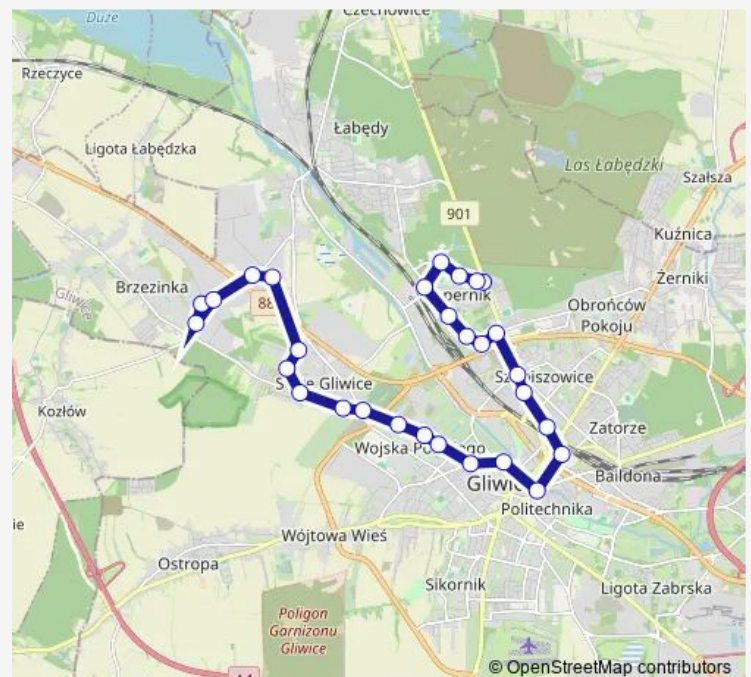

Saturday —

Sunday —

Route info

Direction: Brzezinka Przemyska

Stops: 29

Trip Duration: 0 hour 49 min

Osiedle Kopernika Dworzec Międzynarodowy [nż]

Osiedle Kopernika Ogródki Działkowe [nż]