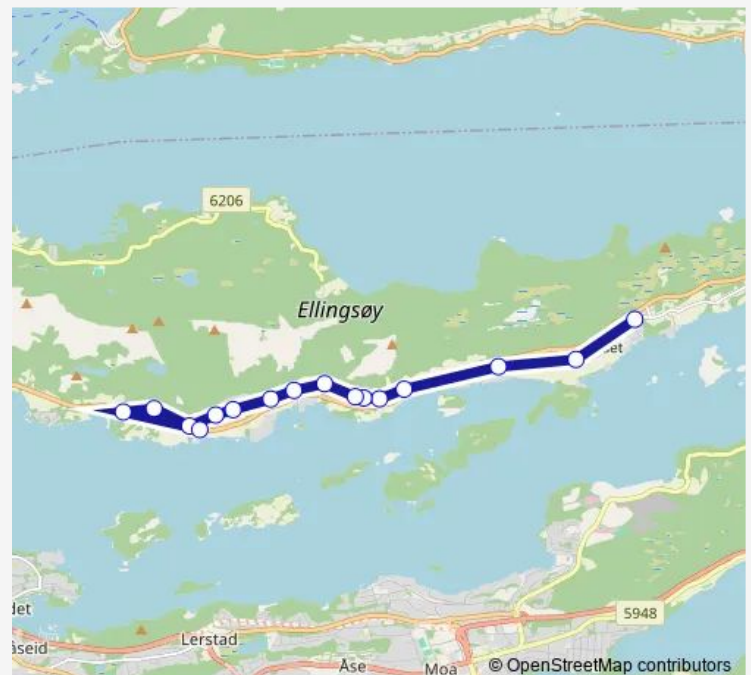

Sperre vest gamlevegen

Myklebust øst gamlevegen

Myklebust vest

Kvalstein

Ellingsøy kirke

Myklebust vest

Route schedule

Årseth øst gamlevegen — Myklebust vest

Monday	12:30-14:27
Tuesday	14:27
Wednesday	14:27
Thursday	14:27
Friday	12:30
Saturday	—
Sunday	—

Route info

Direction: Årseth øst gamlevegen

Stops: 16

Trip Duration: 0 hour 13 min

692 — Skolerute Ellingsøya