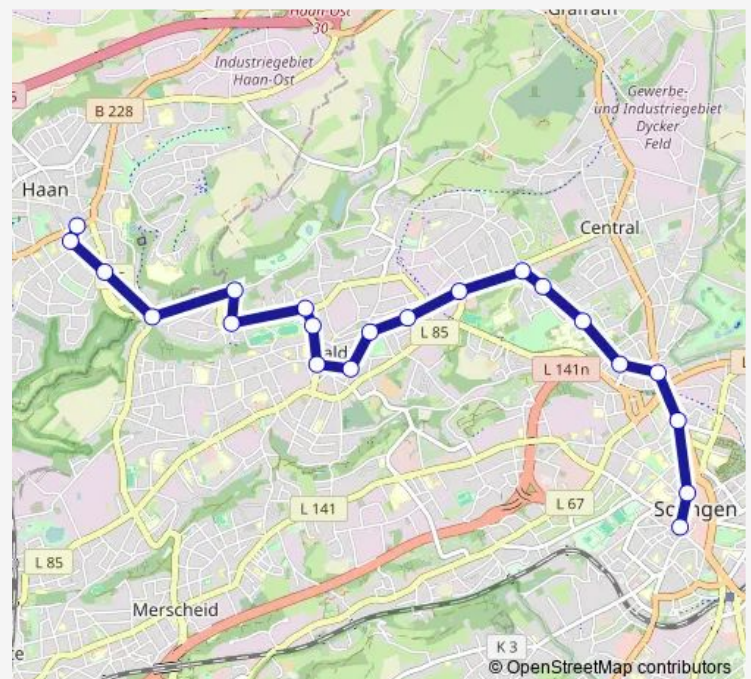

Solingen Demmeltrath

Solingen Heresbachstraße

Solingen Vogelsang

Solingen Klinikum

Solingen Behringstraße

Solingen Wernerstraße

Solingen Rathaus

Solingen Mühlenplatz

Saturday 06:07-22:51

Sunday 06:37-22:51

Route info

Direction: Haan, Markt

Stops: 21

Trip Duration: 0 hour 28 min

Direction

Solingen Gr.-Wilh.-Pl. — Haan, Markt

21 stops

[Open route schedule](#)

Solingen Gr.-Wilh.-Pl.

Solingen Mühlenplatz

Solingen Rathaus

Solingen Scheidter Straße

Solingen Behringstraße

Solingen Klinikum