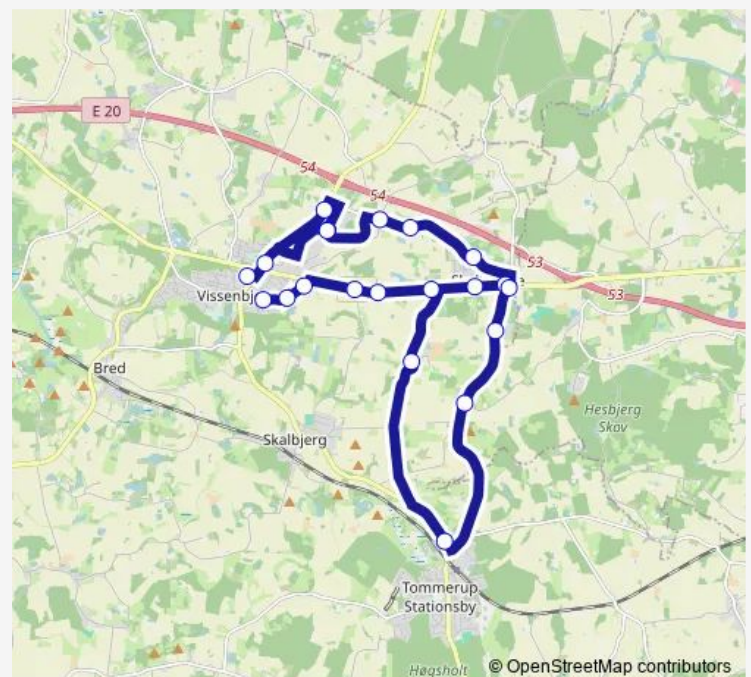

Zone 79 (Assens Kommune)

Skalbjerg (Assens Kommune)

Magtenbøllevej / Overgade (Assens Kommune)

Skelhusevej (Assens Kommune)

Route schedule

Tommerupvej / Odensevej (Assens Kommune) — Campus Glamsbjerg / Langb (Assens Kommune)

Monday 07:10

Tuesday 07:10

Wednesday 07:10

Thursday 07:10

Friday 07:10

Saturday —

Sunday —

Route info

Direction: Tommerupvej / Odensevej (Assens Kommune)

Stops: 36

Trip Duration: 1 hour 10 min

Kirkevej (Assens Kommune)

Teglværksvej (Assens Kommune)

Tallerupskolen (Assens Kommune)

Fyrtårn Tommerup (Assens Kommune)