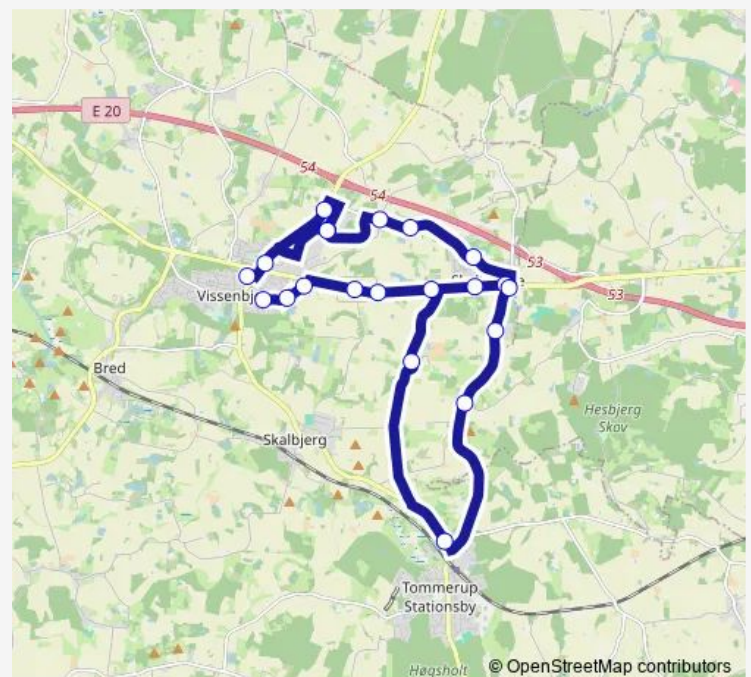

Zone 79 (Assens Kommune)

Skalbjergr (Assens Kommune)

Magtenbøllevej / Overgade (Assens Kommune)

Skelhusevej (Assens Kommune)

Route schedule

Tommerupvej / Odensevej (Assens Kommune) — Campus Glamsbjerg / Langb (Assens Kommune)

Monday 07:10

Tuesday 07:10

Wednesday 07:10

Thursday 07:10

Friday 07:10

Saturday —

Sunday —

Route info

Direction: Tommerupvej / Odensevej (Assens Kommune)

Stops: 36

Trip Duration: 1 hour 10 min

Kirkevej (Assens Kommune)

Teglværksvej (Assens Kommune)

Tallerupskolen (Assens Kommune)

Fyrtårn Tommerup (Assens Kommune)