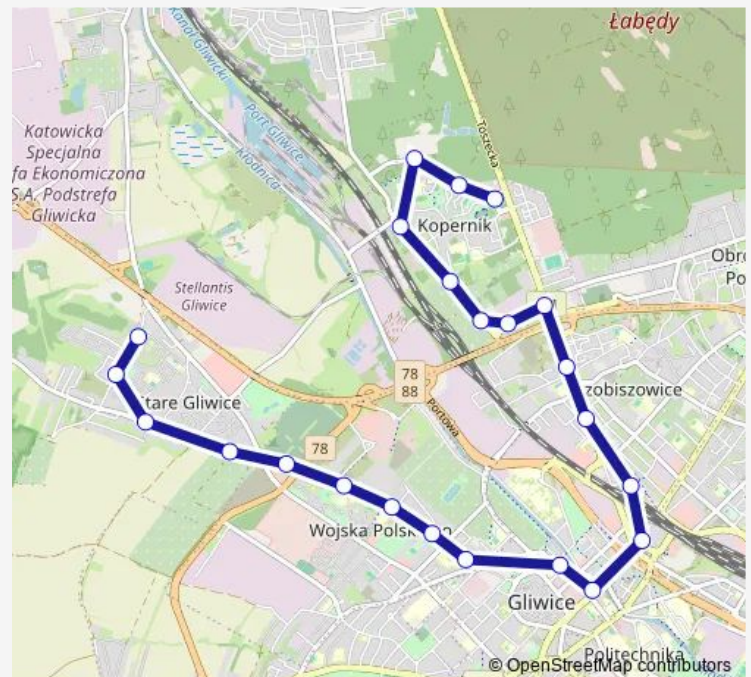

### Route schedule

Osiedle Waryńskiego Pętla — Osiedle Kopernika Pętla

Monday —

Tuesday —

Wednesday —

Thursday 07:53-15:53

Friday —

Saturday 08:53-12:53

### Route info

Direction: Osiedle Waryńskiego Pętla

Stops: 24

Trip Duration: 0 hour 36 min

Osiedle Kopernika Saturna

Osiedle Kopernika Oriona

Osiedle Kopernika Pętla