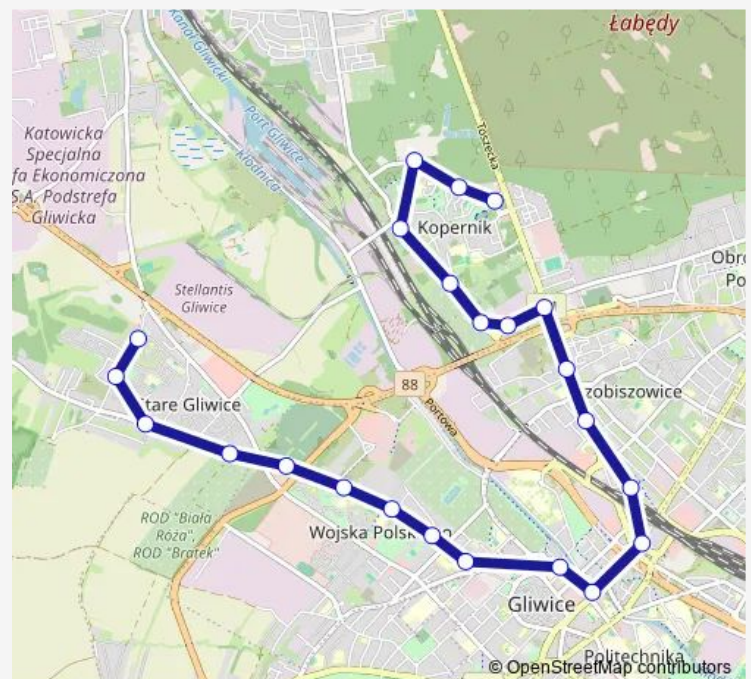

Osiedle Kopernika Perseusza

Osiedle Kopernika Kąpielisko

Route schedule

Osiedle Waryńskiego Pętla — Osiedle Kopernika Pętla

Monday 09:43-13:05

Tuesday 09:43-13:05

Wednesday 09:43-13:05

Thursday 09:43-13:05

Friday 09:43-13:05

Saturday —

Sunday —

Route info

Direction: Osiedle Waryńskiego Pętla

Stops: 24

Trip Duration: 0 hour 40 min

Osiedle Kopernika Saturna

Osiedle Kopernika Oriona

Osiedle Kopernika Pętla

Direction

Osiedle Waryńskiego Pętla — Osiedle Kopernika Pętla

24 stops

[Open route schedule](#)

Osiedle Waryńskiego Pętla

Osiedle Waryńskiego Granitowa