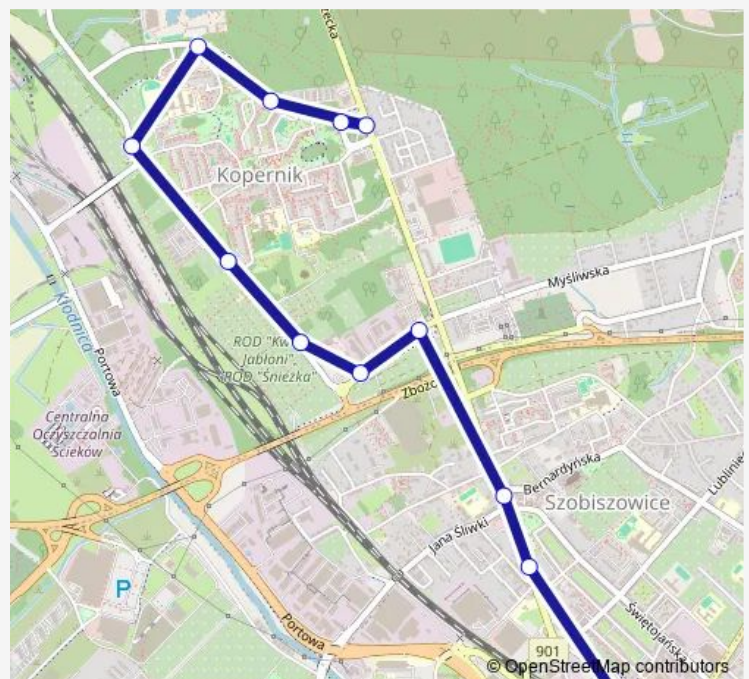

Osiedle Kopernika Pętla

Route schedule

Gliwice Centrum Przesiadkowe — Osiedle Kopernika Pętla

Monday 04:20-12:36

Tuesday 04:20-12:36

Wednesday 04:20-12:36

Thursday 04:20-12:36

Friday 04:20-12:36

Saturday —

Sunday —

Route info

Direction: Gliwice Centrum Przesiadkowe

Stops: 12

Trip Duration: 0 hour 15 min

Direction

Gliwice Centrum Przesiadkowe — Osiedle Kopernika Pętla

12 stops

[Open route schedule](#)

Gliwice Centrum Przesiadkowe

Gliwice Toszecka

Gliwice Świętojańska

Osiedle Kopernika Myśliwska

Osiedle Kopernika Dworzec Międzynarodowy [nż]

Osiedle Kopernika Ogródki Działkowe [nż]

Monday —

Tuesday 04:14-05:59

Wednesday —

Thursday —

Friday —

Saturday 04:14-05:59

Sunday 04:14-05:59

Route info