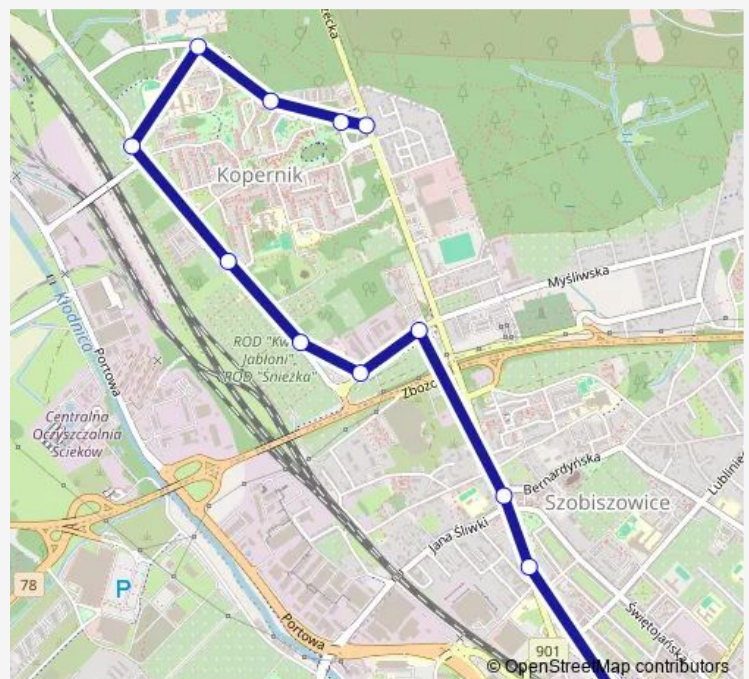

Osiedle Kopernika Pętla

Route schedule

Gliwice Centrum Przesiadkowe — Osiedle Kopernika Pętla

Monday 04:29-12:40

Tuesday 04:29-12:40

Wednesday 04:29-12:40

Thursday 04:29-12:40

Friday 04:29-12:40

Saturday —

Sunday —

Route info

Direction: Gliwice Centrum Przesiadkowe

Stops: 12

Trip Duration: 0 hour 15 min

Direction

Gliwice Centrum Przesiadkowe — Osiedle Kopernika Pętla

12 stops

[Open route schedule](#)

Gliwice Centrum Przesiadkowe

Gliwice Toszecka

Gliwice Świętojańska

Osiedle Kopernika Myśliwska

Osiedle Kopernika Dworzec Międzynarodowy [nż]

Osiedle Kopernika Ogródki Działkowe [nż]

Thursday 16:20

Friday 16:20

Saturday —

Sunday —

Route info

Direction: Osiedle Kopernika Pętla

Stops: 11

Trip Duration: 0 hour 14 min