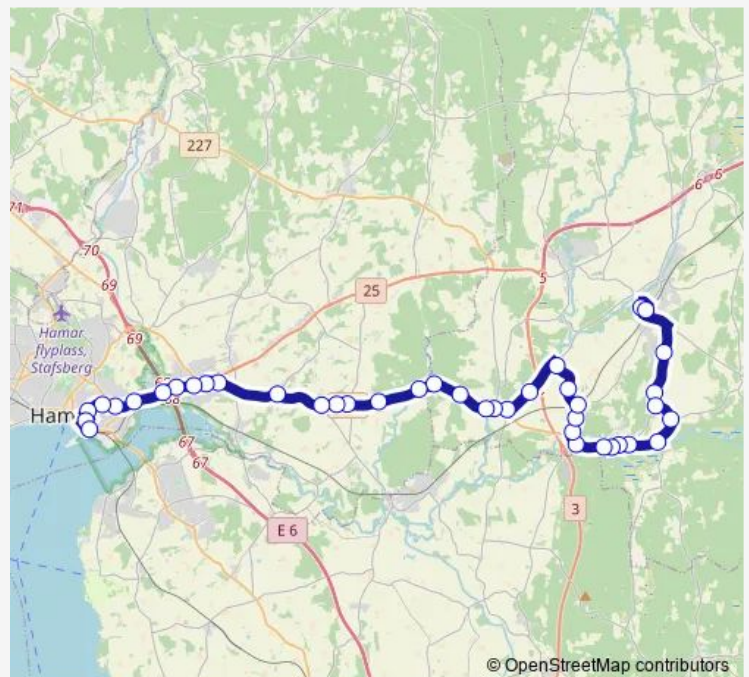

Lovisenberg

Hanumskrysset

Fredheim

Route schedule

Nordvikvegen — Hedemarken friskole

Monday 08:03

Tuesday 08:03

Wednesday 08:03

Thursday 08:03

Friday 08:03

Saturday —

Sunday —

Route info

Direction: Nordvikvegen

Stops: 33

Trip Duration: 0 hour 34 min

692 — Hamar - Ådalsbruk - Løten

BusMaps

© OpenStreetMap contributors

Gile

Vold

Solgløtt

Fallsbrua

Birkelymoen

Birkely

Tofsrud

Haukstad bru

Haukstad

Furahøgda

Besseby

Hedemarken friskole

Direction