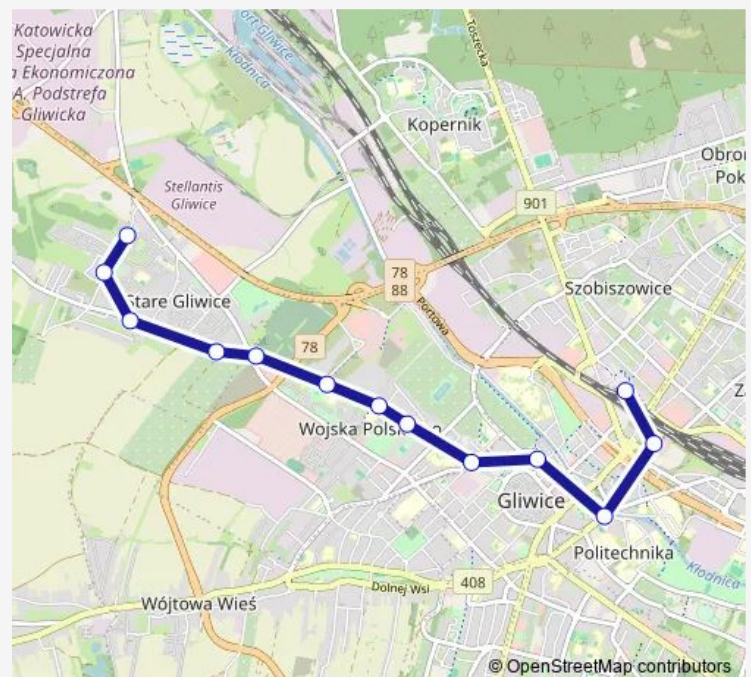

Direction

Osiedle Waryńskiego Pętla — Gliwice Centrum Przesiadkowe

13 stops

[Open route schedule](#)

Osiedle Waryńskiego Pętla

Osiedle Waryńskiego Granitowa

Stare Gliwice Wiejska

Stare Gliwice Ogródki Działkowe

Gliwice Centrum Przesiadkowe

Route schedule

Osiedle Waryńskiego Pętla — Gliwice Centrum Przesiadkowe

Monday 09:32

Tuesday 09:32

Wednesday 09:32

Thursday 09:32

Friday 09:32

Saturday —

Sunday —

Route info

Direction: Osiedle Waryńskiego Pętla

Stops: 13

Trip Duration: 0 hour 23 min

Direction

undefined — undefined

0 stops

[Open route schedule](#)**Route schedule**

undefined — undefined

Monday	—
Tuesday	—
Wednesday	—
Thursday	16:53
Friday	—
Saturday	—
Sunday	16:53

Route info

Direction:

Stops: 0

Trip Duration: — min