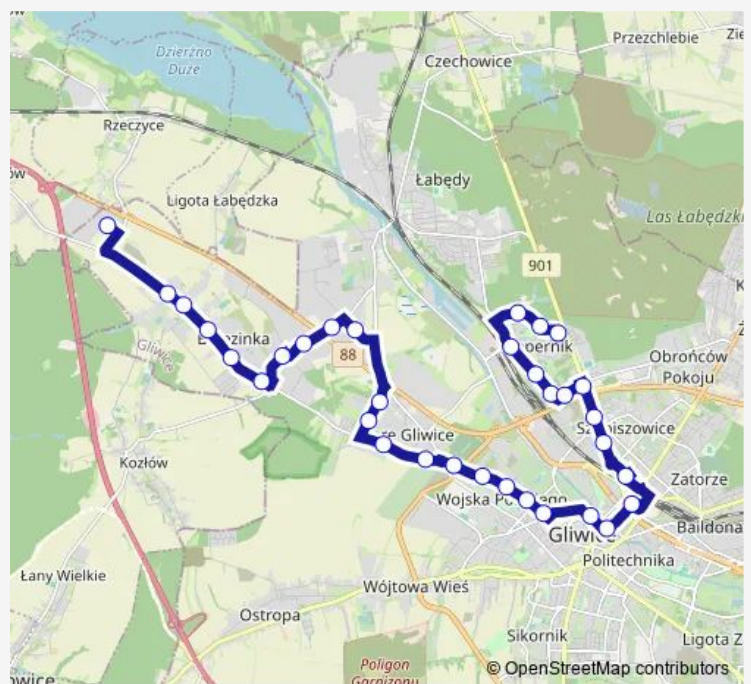

Gliwice Jasnogórska

Gliwice Plac Piłsudskiego

Gliwice Częstochowska

Route schedule

Brzezinka Park Logistyczny — Osiedle Kopernika Pętla

Monday —

Tuesday —

Wednesday —

Thursday 04:20-16:17

Friday —

Saturday —

Sunday —

Route info

Direction: Brzezinka Park Logistyczny

Stops: 34

Trip Duration: 0 hour 56 min

692 — Osiedle Kopernika Pętla - Brzezinka Park Logistyczny

Gliwice Piwna

Gliwice Centrum Przesiadkowe

Gliwice Toszecka

Gliwice Świętojańska

Osiedle Kopernika Myśliwska

Osiedle Kopernika Dworzec Międzynarodowy nż