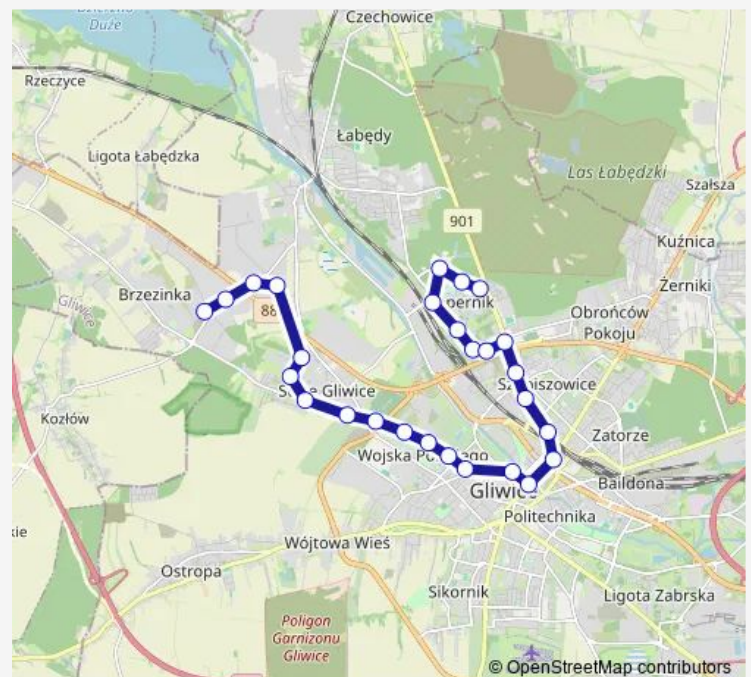

### Route schedule

Osiedle Kopernika Pętla — Brzezinka Przemyska

Monday 13:50-14:50

Tuesday 13:50-14:50

Wednesday 13:50-14:50

Thursday 13:50-14:50

Friday 13:50-14:50

Saturday —

### Route info

Direction: Osiedle Kopernika Pętla

Stops: 27

Trip Duration: 0 hour 45 min

Osiedle Waryńskiego Granitowa

Osiedle Waryńskiego Pętla

Stare Łabędy Sse

Stare Łabędy Roca