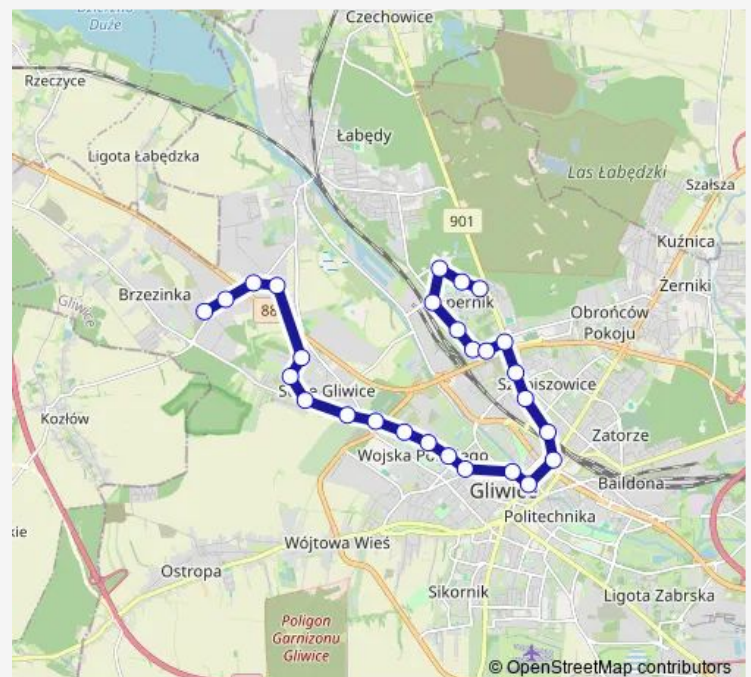

### Route schedule

Osiedle Kopernika Pętla — Brzezinka Przemyska

Monday 13:50-14:50

Tuesday 13:50-14:50

Wednesday 13:50-14:50

Thursday 13:50-14:50

Friday 13:50-14:50

Saturday —

### Route info

Direction: Osiedle Kopernika Pętla

Stops: 27

Trip Duration: 0 hour 45 min

Osiedle Waryńskiego Granitowa

Osiedle Waryńskiego Pętla

Stare Łabędy Sse

Stare Łabędy Roca