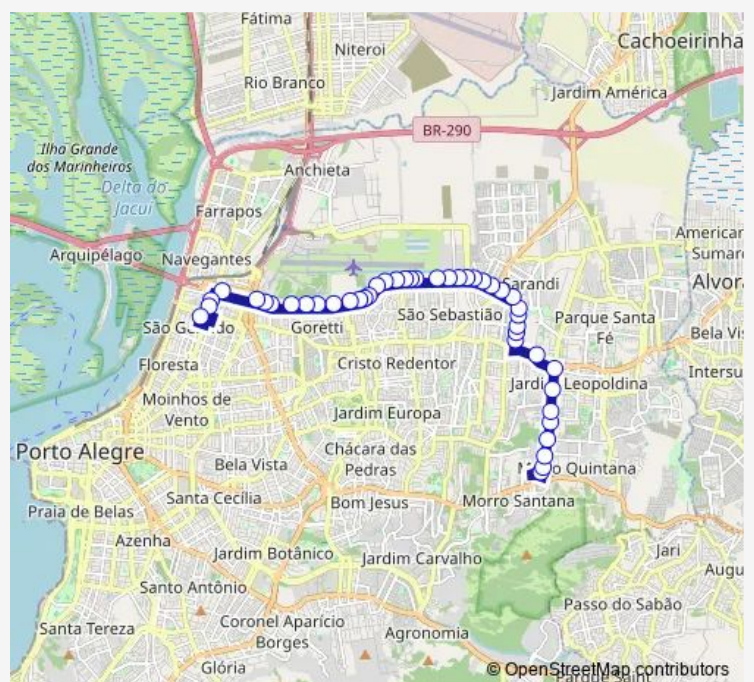

Direction

Joao Dallegrave 219-A — Presidente Franklin Roosevelt
DF 683 PCA Pinheiro Machado

44 stops

[Open route schedule](#)

Joao Dallegrave 219-A

Manoel Elias 1870 Posto Br

Manoel Elias 2070 Fapa

Manoel Elias 1710

Sertorio 6600 Big

Route schedule

Joao Dallegrave 219-A — Presidente Franklin Roosevelt
DF 683 PCA Pinheiro Machado

Monday 17:40

Tuesday 17:40

Wednesday 17:40

Thursday 17:40

Friday 17:40

Saturday —

Sunday —

Route info

Direction: Joao Dallegrave 219-A

Stops: 44

Trip Duration: 0 hour 40 min

Sertorio DF 6315

Sertorio DF 5757