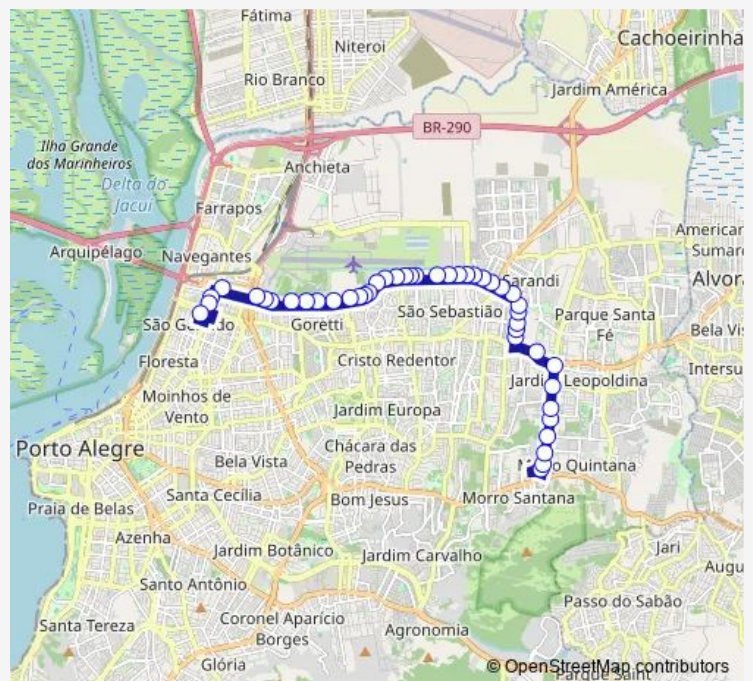

**Direction**

Joao Dallegrave 219-A — Presidente Franklin Roosevelt  
DF 683 PCA Pinheiro Machado

44 stops

[Open route schedule](#)

- Joao Dallegrave 219-A
- Manoel Elias 1870 Posto Br
- Manoel Elias 2070 Fapa
- Manoel Elias 1710
- Manoel Elias 1320
- Manoel Elias 1096
- Manoel Elias 574
- Manoel Elias 120
- Baltazar DE Oliveira Garcia S/N
- Sertorio 10150
- Sertorio 9990
- Sertorio 9797
- Sertorio 9700 Tumelero
- Sertorio 9500
- Sertorio 9200 Cond.Vila Andaluzia
- Sertorio 8000 Shopping Center Lar
- Sertorio 7250
- Sertorio 7070
- Sertorio 6940
- Sertorio 6750
- Sertorio 6600 Big

**Route schedule**

Joao Dallegrave 219-A — Presidente Franklin Roosevelt  
DF 683 PCA Pinheiro Machado

Monday	17:40
Tuesday	17:40
Wednesday	17:40
Thursday	17:40
Friday	17:40
Saturday	—
Sunday	—

**Route info**

Direction: Joao Dallegrave 219-A

Stops: 44

Trip Duration: 0 hour 40 min

7561 — Passo DAS Pedras / Cairú VIA Sertório

Sertorio DF 6315

Sertorio DF 5757

Sertorio AL 5350

Sertorio 5200