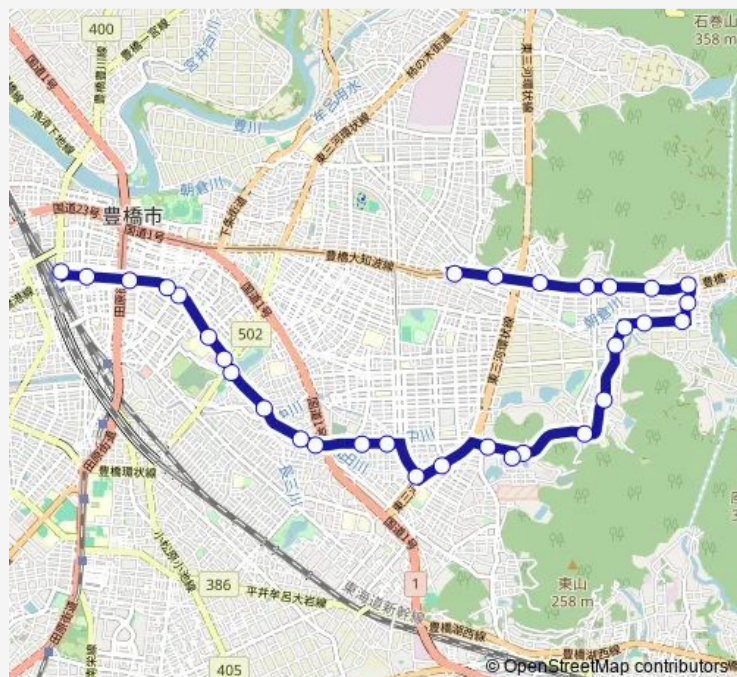

### Direction

赤岩口 — 豊橋駅前

32 stops

[Open route schedule](#)

赤岩口  
多米西町一丁目  
野中  
赤岩  
多米中町二丁目  
民俗資料収蔵室前  
多米東町二丁目  
春日神社  
多米東町一丁目南  
多米小学校南  
柳原団地南  
駒止  
岩崎・葦毛湿原  
影岩  
総合老人ホーム前  
豊橋医療センター  
ひがし循環器クリニック  
飯村東  
ゆのゆ豊橋  
飯村中

### Route schedule

赤岩口 — 豊橋駅前

Monday 05:47-20:00

Tuesday 05:47-20:00

Wednesday 05:47-20:00

Thursday 05:47-20:00

Friday 05:47-20:00

Saturday 07:30-20:00

### Route info

Direction: 赤岩口

Stops: 32

Trip Duration: 0 hour 42 min

■ 飯村岩崎線 — 【飯村岩崎線】豊橋駅前3 → 台町 → 殿田橋 → 豊橋医療センター → 多米東町一丁目南 → 赤岩口

飯村西

殿田橋

本興寺東