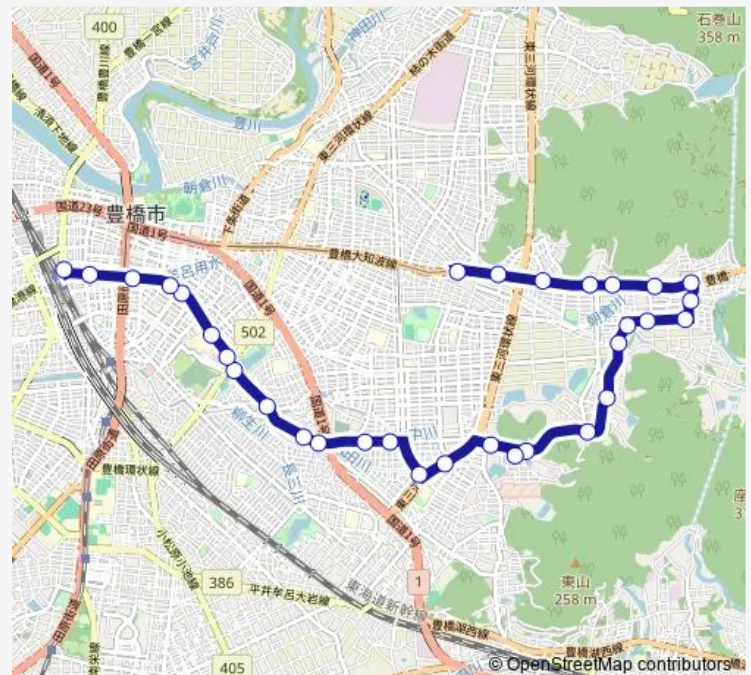

Route schedule

赤岩口 — 豊橋駅前

Monday	05:47-20:00
Tuesday	05:47-20:00
Wednesday	05:47-20:00
Thursday	05:47-20:00
Friday	05:47-20:00
Saturday	07:30-20:00
Sunday	07:30-20:00

Route info

Direction: 赤岩口

Stops: 32

Trip Duration: 0 hour 42 min

■ 飯村岩崎線 — 【飯村岩崎線】豊橋駅前3 → 台町 → 殿田橋 → 豊橋医療センター → 多米東町一丁目南 → 赤岩口

飯村西

殿田橋

本興寺東

本興寺

大池

台町

商業高校前

Friday 08:15-20:55

Saturday 08:20-20:55

Sunday 08:20-20:55

Route info

Direction: 豊橋駅前

Stops: 32

Trip Duration: 0 hour 43 min

多米東町二丁目