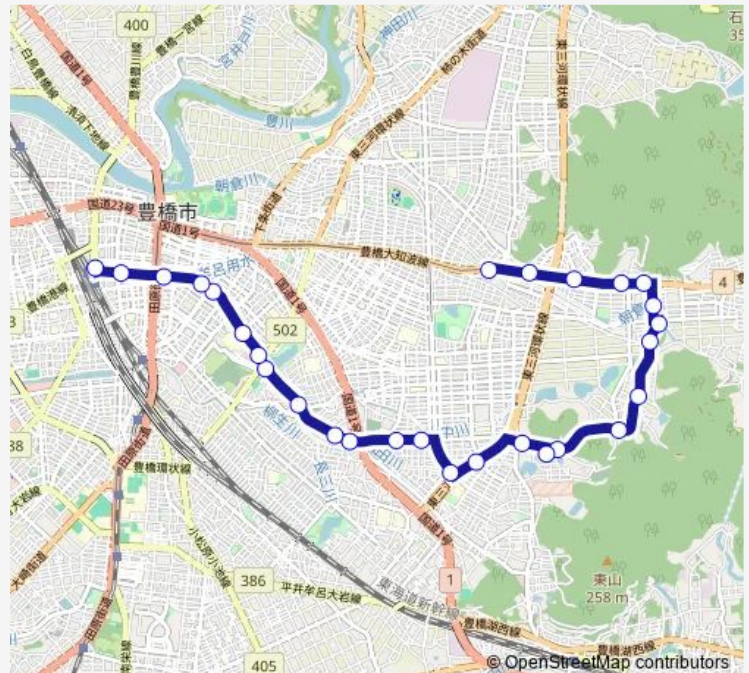

Bus 飯村岩崎線

【飯村岩崎線】豊橋駅前3 → 台町 → 殿田橋 → 豊橋医療センター → 柳原団地 → 赤岩口

[Go to website](#)

Direction

赤岩口 — 豊橋駅前

28 stops

[Open route schedule](#)

- 赤岩口
- 多米西町一丁目
- 野中
- 赤岩
- 多米中町二丁目
- 柳原団地
- 柳原団地南
- 駒止
- 岩崎・葦毛湿原
- 影岩
- 総合老人ホーム前
- 豊橋医療センター
- ひがし循環器クリニック
- 飯村東
- ゆのゆ豊橋
- 飯村中
- 飯村西
- 殿田橋
- 本興寺東
- 本興寺

Route schedule

赤岩口 — 豊橋駅前

Monday	06:10-20:35
Tuesday	06:10-20:35
Wednesday	06:10-20:35
Thursday	06:10-20:35
Friday	06:10-20:35
Saturday	06:30-19:30
Sunday	06:30-19:30

Route info

Direction: 赤岩口

Stops: 28

Trip Duration: 0 hour 39 min

■ 飯村岩崎線 — 【飯村岩崎線】豊橋駅前3 → 台町 → 殿田橋 → 豊橋医療センター → 柳原団地 → 赤岩口

大池

台町

商業高校前

前田二丁目

前田橋

新川

駅前大通・まちなか図書館

Monday 07:10-20:15

Tuesday 07:10-20:15

Wednesday 07:10-20:15

Thursday 07:10-20:15

Friday 07:10-20:15

Saturday 07:15-20:15

Sunday 07:15-20:15

Route info