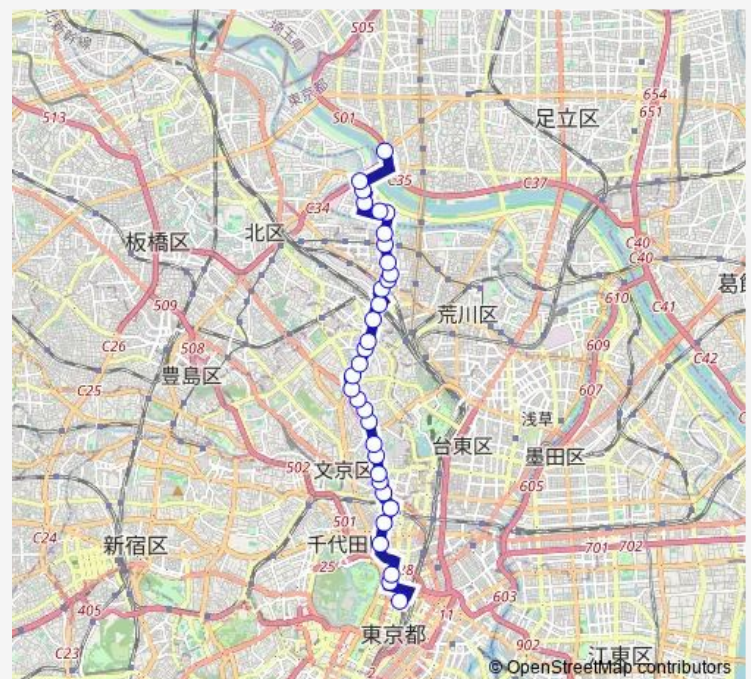

Saturday 06:32-21:31

Sunday 06:32-20:37

Route info

Direction: 荒川土手操車所前

Stops: 35

Trip Duration: 0 hour 55 min

本郷追分

東大農学部前

東大正門前

東大赤門前

本郷三丁目駅前

本郷二丁目

順天堂病院前

御茶ノ水駅前

駿河台下

神田錦町