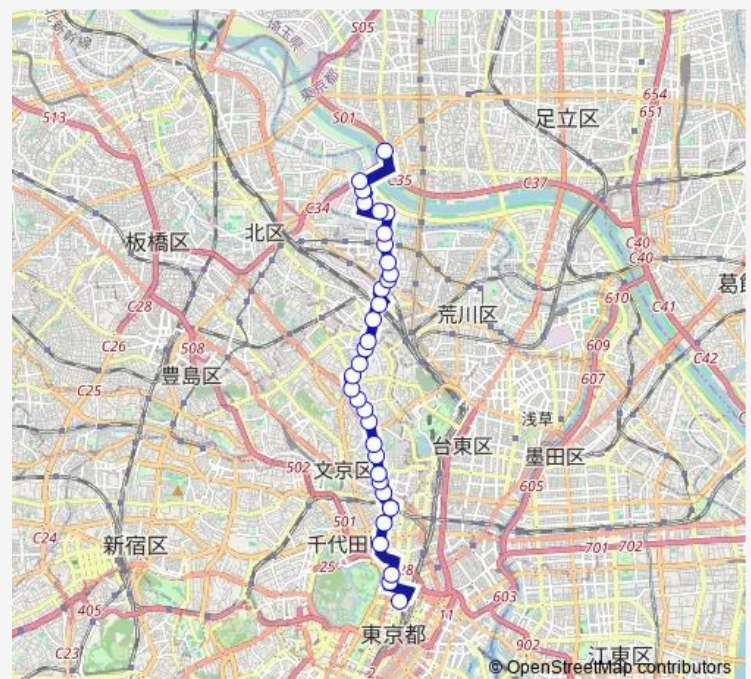

### Route schedule

荒川土手操車所前 — 東京駅丸の内北口

Monday 06:32-21:32

Tuesday 06:32-21:32

Wednesday 06:32-21:32

Thursday 06:32-21:32

Friday 06:32-21:32

Saturday 06:32-21:31

### Route info

Direction: 荒川土手操車所前

Stops: 35

Trip Duration: 1 hour 1 min

本郷追分

東大農学部前

東大正門前

東大赤門前