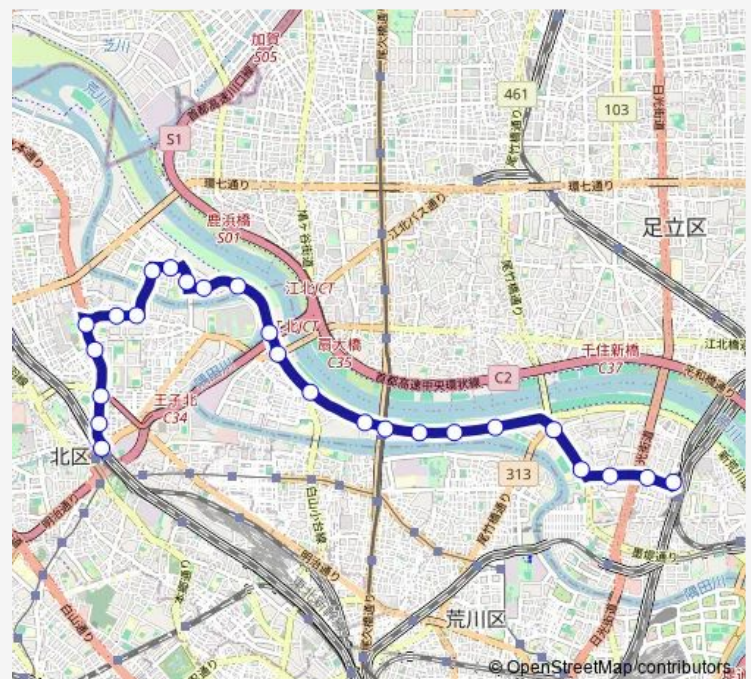

Saturday 07:34-21:21

Sunday 07:31-21:10

Route info

Direction: 北千住駅前

Stops: 25

Trip Duration: 0 hour 35 min

王子四丁目

王子三丁目

王子二丁目

王子駅前

Direction

王子駅前 — 北千住駅前

25 stops

[Open route schedule](#)

王子駅前

王子二丁目