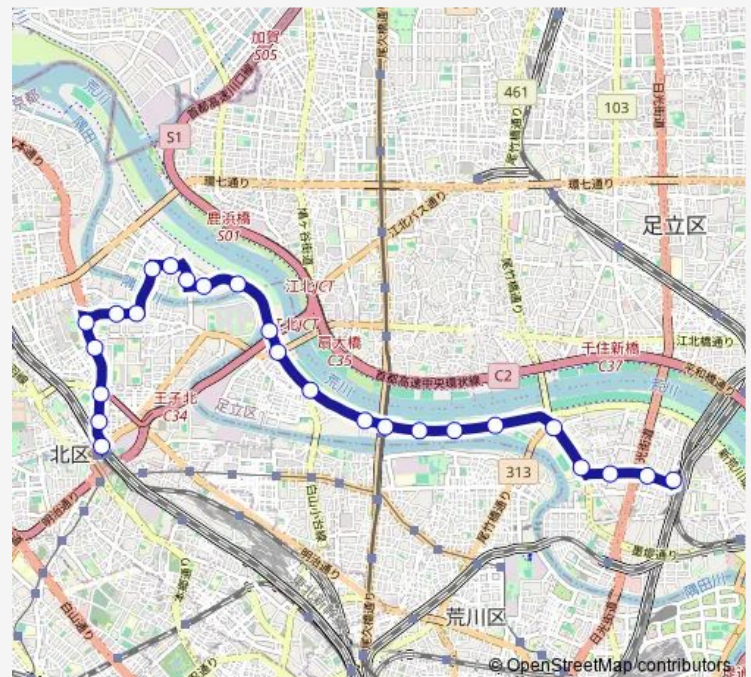

Saturday 07:34-21:21

Sunday 07:31-21:10

Route info

Direction: 北千住駅前

Stops: 25

Trip Duration: 0 hour 31 min

王子四丁目

王子三丁目

王子二丁目

王子駅前

Direction

王子駅前 — 北千住駅前

25 stops

[Open route schedule](#)

王子駅前

王子二丁目