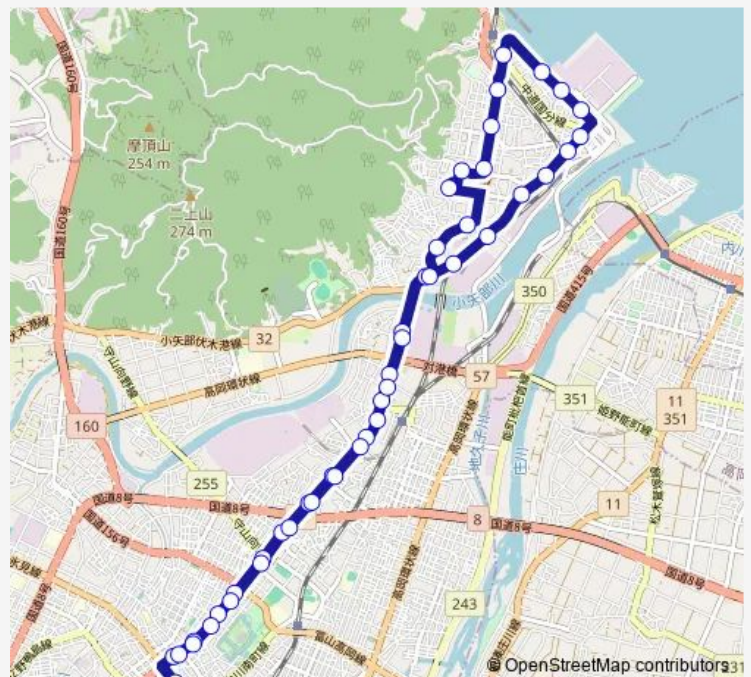

Thursday 18:00

Friday 18:00

Saturday —

Sunday —

Route info

Direction: 高岡駅前4番のりば

Stops: 46

Trip Duration: 0 hour 47 min

■ 西回り伏木循環線

BusMaps

国分港

伏木旭町

玉川

伏木中央町

伏木錦町

伏木駅前