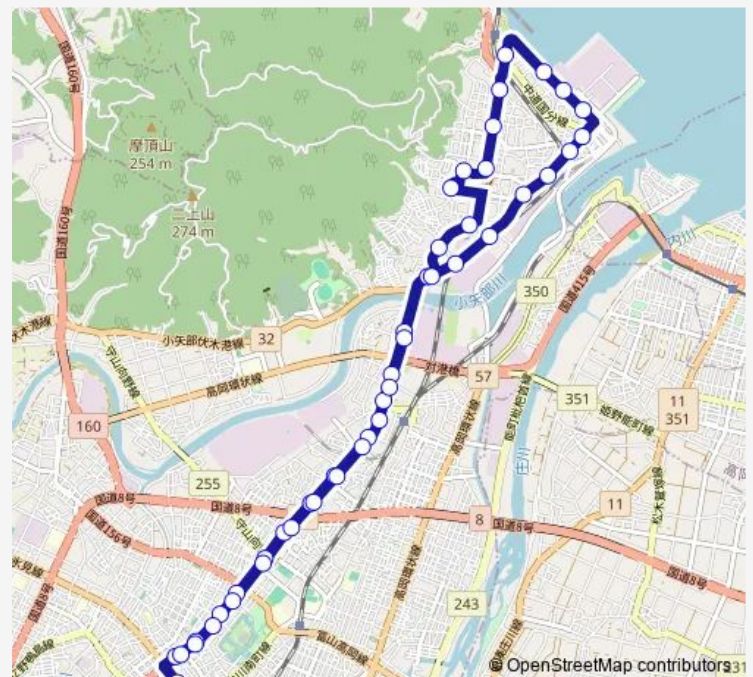

### Route schedule

高岡駅前4番のりば — 高岡駅前

Monday 18:00

Tuesday 18:00

Wednesday 18:00

Thursday 18:00

Friday 18:00

Saturday —

### Route info

Direction: 高岡駅前4番のりば

Stops: 46

Trip Duration: 0 hour 47 min

■ 西回り伏木循環線

国分港

伏木旭町

玉川