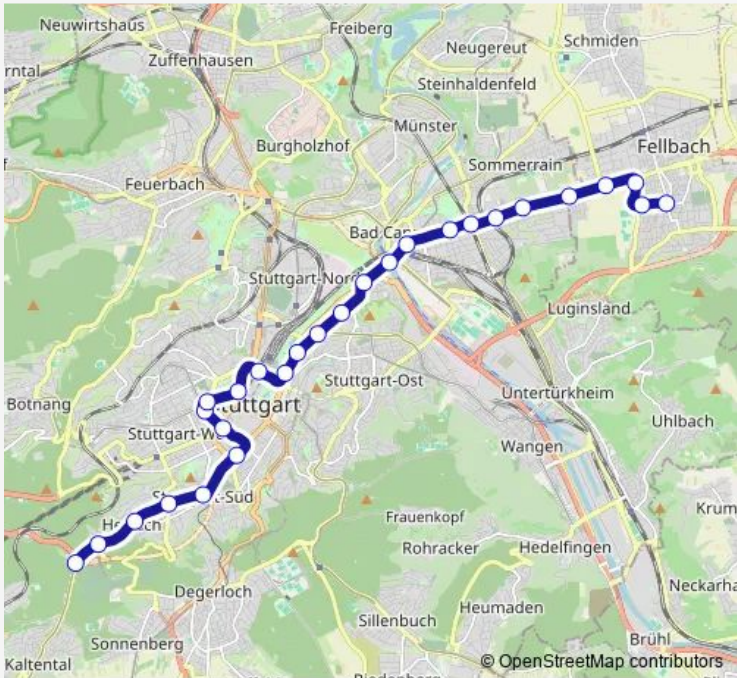

Tram U1 Fellbach - Hauptbahnhof - Heselach Vogelrain

[Go to website](#)

Direction
 Fellbach Lutherkirche — Heselach Vogelrain
 24 stops
[Open route schedule](#)

- Fellbach Lutherkirche
- Fellbach Schwabenlandhalle
- Fellbach Esslinger Straße
- Fellbach Höhenstraße
- Beskidenstraße
- Antwerpener Straße
- Nürnberger Straße Gleis 11
- Augsburger Platz Gleis 1
- Uff-Kirchhof
- Bad Cannstatt Wilhelmsplatz Gleis 1
- Mercedesstraße
- Mineralbäder
- Metzstraße
- Stöckach
- Neckartor
- Staatsgalerie Gleis 1
- Charlottenplatz Gleis 1
- Rathaus
- Österreichischer Platz
- Marienplatz
- Erwin-Schoettle-Platz

Route info
 Direction: Fellbach Lutherkirche
 Stops: 24
 Trip Duration: 0 hour 32 min

■ U1 — Fellbach - Hauptbahnhof - Heselach Vogelrain **BusMaps**

Bihlplatz

Südheimer Platz

Heslach Vogelrain

Direction

Fellbach Lutherkirche — Heselach Vogelrain

Nürnberger Straße Gleis 11

Augsburger Platz Gleis 1

Uff-Kirchhof

Bad Cannstatt Wilhelmsplatz Gleis 1

Mercedesstraße

Mineralbäder

Metzstraße

Stöckach

23 stops

[Open route schedule](#)

Heslach Vogelrain

Südheimer Platz

Bihlplatz

Erwin-Schoettle-Platz

Marienplatz

Österreichischer Platz