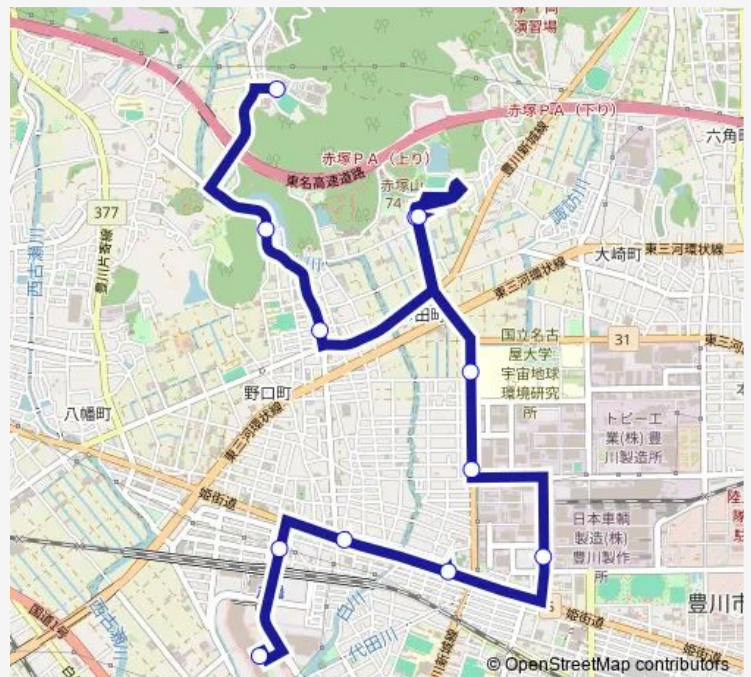

市営野口住宅

ゆうあいの里

Route schedule

イオンモール豊川 — ゆうあいの里

Monday 12:45-16:22

Tuesday 12:45-16:22

Wednesday 12:45-16:22

Thursday 12:45-16:22

Friday 12:45-16:22

Saturday 12:45-16:22

Sunday 12:45-16:22

Route info

Direction: イオンモール豊川

Stops: 12

Trip Duration: 0 hour 25 min

■ ゆうあいの里八幡線：左回り：イオンモール豊川～
ゆうあいの里