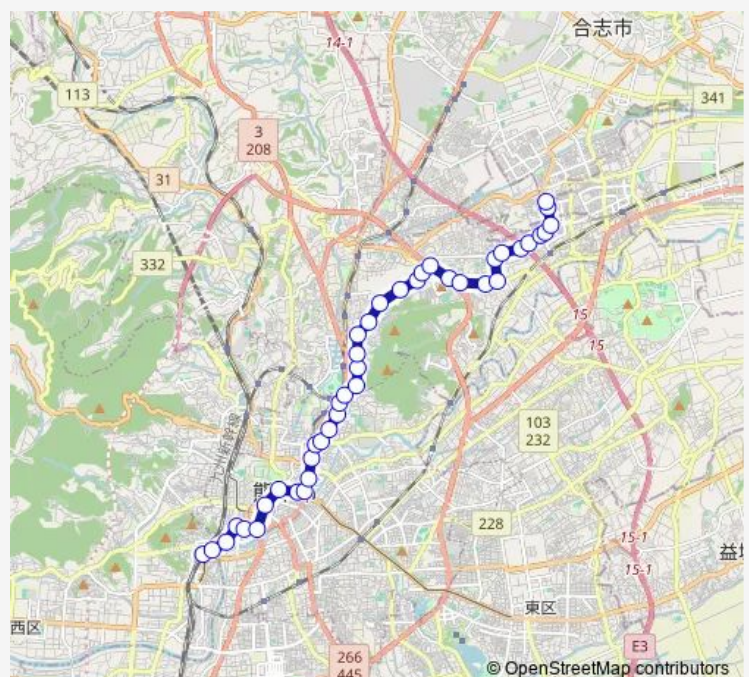

白川公園前

藤崎宮前

浄行寺

薬園町

三軒町・黒髪小学校前

济々囊前

ルーテル学院前

電鉄本社前

立田山・朝日野総合病院前

篠原

茶屋原

Route schedule

熊本駅前 — 武蔵ヶ丘車庫前

Monday	15:14
Tuesday	15:14
Wednesday	15:14
Thursday	15:14
Friday	15:14
Saturday	—
Sunday	—

Route info

Direction: 熊本駅前

Stops: 41

Trip Duration: 1 hour 0 min

■ C9-3 : 熊本駅前→桜町バスターミナル→水道町→三軒町→清水ヶ丘→楠団地→武蔵ヶ丘車庫前

万石

北津留

兔谷

清水ヶ丘

北清水ヶ丘