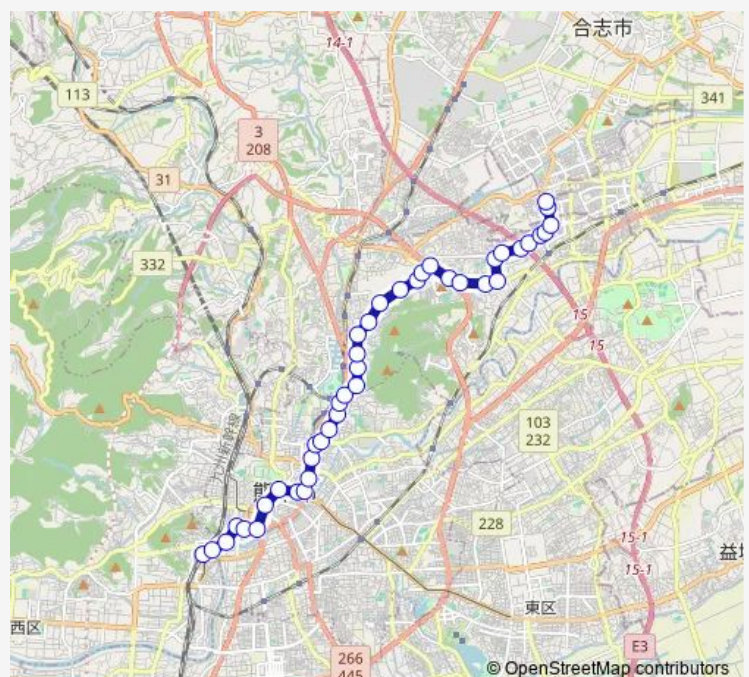

白川公園前

藤崎宮前

浄行寺

薬園町

三軒町・黒髪小学校前

济々囊前

ルーテル学院前

電鉄本社前

立田山・朝日野総合病院前

篠原

茶屋原

Route schedule

熊本駅前 — 武蔵ヶ丘車庫前

Monday	15:14
Tuesday	15:14
Wednesday	15:14
Thursday	15:14
Friday	15:14
Saturday	—
Sunday	—

Route info

Direction: 熊本駅前

Stops: 41

Trip Duration: 1 hour 0 min

■ C9-3 : 熊本駅前→桜町バスターミナル→水道町→三軒町→清水ヶ丘→楠団地→武蔵ヶ丘車庫前

万石

北津留

兔谷

清水ヶ丘

北清水ヶ丘