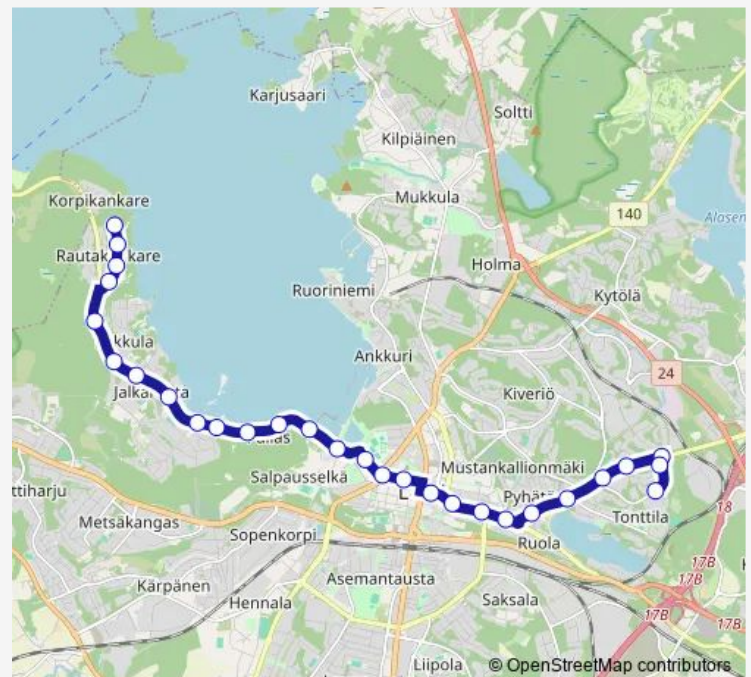

Thursday 04:55-21:45

Friday 04:55-21:45

Saturday 07:00-21:30

Sunday 08:45-21:45

Route info

Direction: Rautakankare

Stops: 28

Trip Duration: 0 hour 30 min

8r — Rautakankare - Kauppatori - Tonttila

BusMaps

Möysä

Järvenpäänkatu

Jovin Kirkko

Sarkatie

Liitoskatu

Liitoskatu