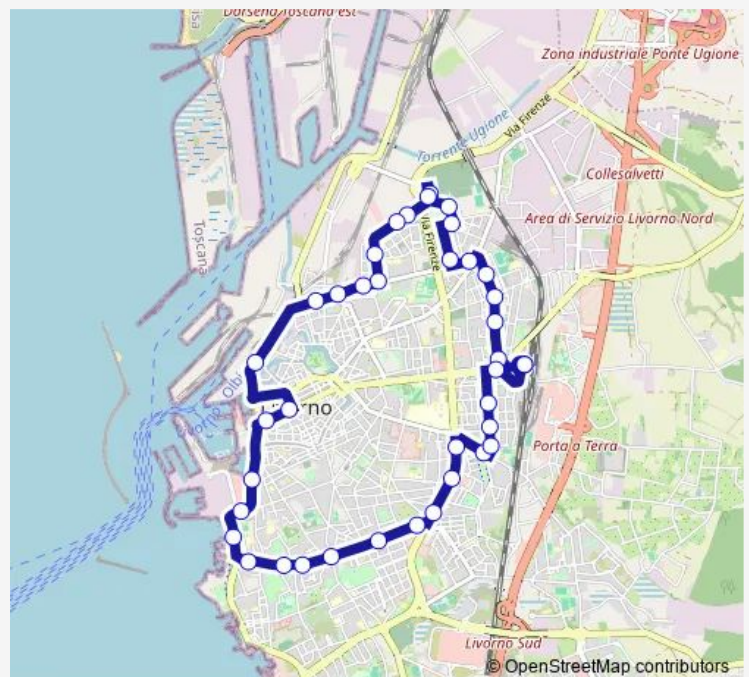

Bus 8r Stazione - Cimiteri - Xi Maggio - Stazione M.Ma - Cogorano - Italia - Mameli - Ospedale - Stazione

[Go to website](#)

Direction

Stazione Centrale B — Stazione Centrale B (Arrivo)

39 stops

[Open route schedule](#)

V. Della Cinta Esterna, P.Zza Xi Maggio

V. Della Cinta Esterna Dogana D'Acqua

Mercatino Americano

Grande 5

Grande 7 Porto Mediceo

Route schedule

Stazione Centrale B — Stazione Centrale B (Arrivo)

Monday	06:10-20:50
Tuesday	06:10-20:50
Wednesday	06:10-20:50
Thursday	06:10-20:50
Friday	06:10-20:50
Saturday	06:10-20:50
Sunday	08:40-19:10

Route info

Direction: Stazione Centrale B

Stops: 39

Trip Duration: 0 hour 40 min

8r — Stazione - Cimiteri - Xi Maggio - Stazione M.Ma - Cogorano - Italia - Mameli - Ospedale - Stazione

Mazzini

Orlando

Italia 1 Scoglio Della Regina