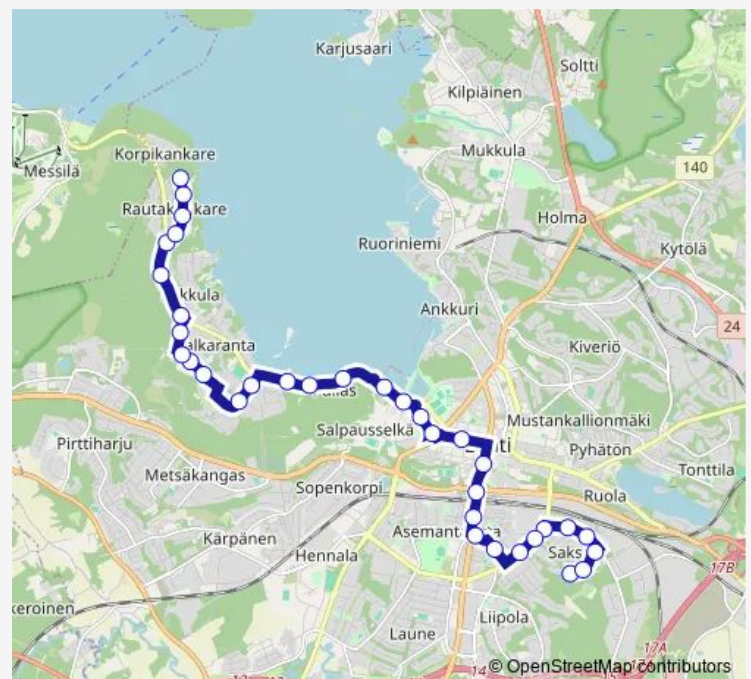

Thursday 05:10-22:10

Friday 05:10-23:10

Saturday 06:10-23:10

Sunday 06:25-21:25

Route info

Direction: Rautakankare

Stops: 37

Trip Duration: 0 hour 31 min

8R — Rautakankare - Tarjantie - Kauppatori - Matkakeskus - Saksala

Kauppatori C

Vapaudenkatu

Kansanopisto

Marskin aukio

Lahti Matkakeskus E

Huovilankatu

Heikinkatu

Monday 05:20-22:20

Tuesday 05:20-22:50

Wednesday 05:20-22:20

Thursday 05:20-22:20

Friday 05:20-22:50

Saturday 06:20-22:50

Sunday 06:45-21:45

Route info

Direction: Saarnikatu

Stops: 34

Trip Duration: 0 hour 31 min

Tarjantie

Mäkrinteenkatu

Kiikkulankatu

Petäjätie

Rautakankareentie