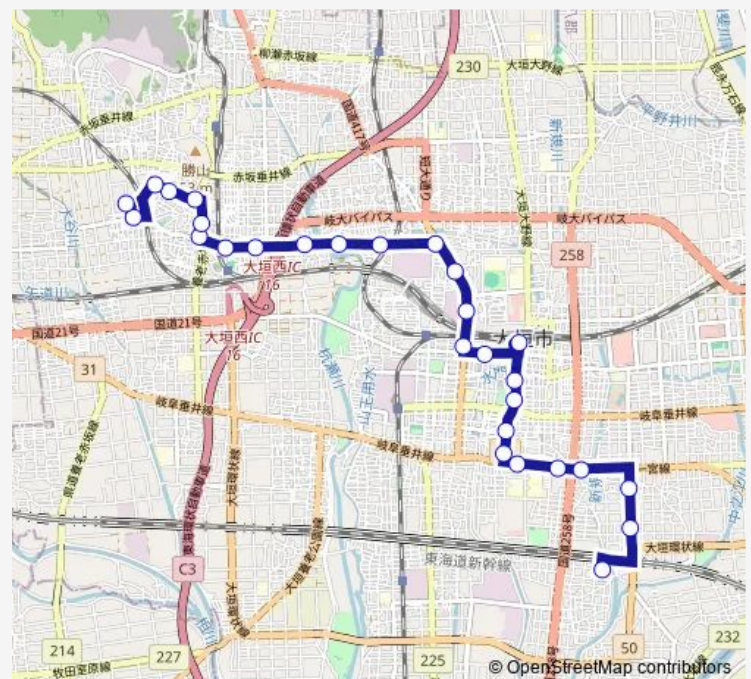

### Direction

市民プール — 青墓地区センター前

28 stops

[Open route schedule](#)

市民プール

大井

東前

禾ノ森

### Route schedule

市民プール — 青墓地区センター前

Monday 06:57-21:08

Tuesday 06:57-21:08

Wednesday 06:57-21:08

Thursday 06:57-21:08

Friday 06:57-21:08

Saturday 07:35-20:25

### Route info

Direction: 市民プール

Stops: 28

Trip Duration: 0 hour 39 min

荒尾線

BusMaps

善楽寺前

荒尾ひだまりの街

## Route info

Direction: 青墓地区センター前

Stops: 18

Trip Duration: 0 hour 19 min