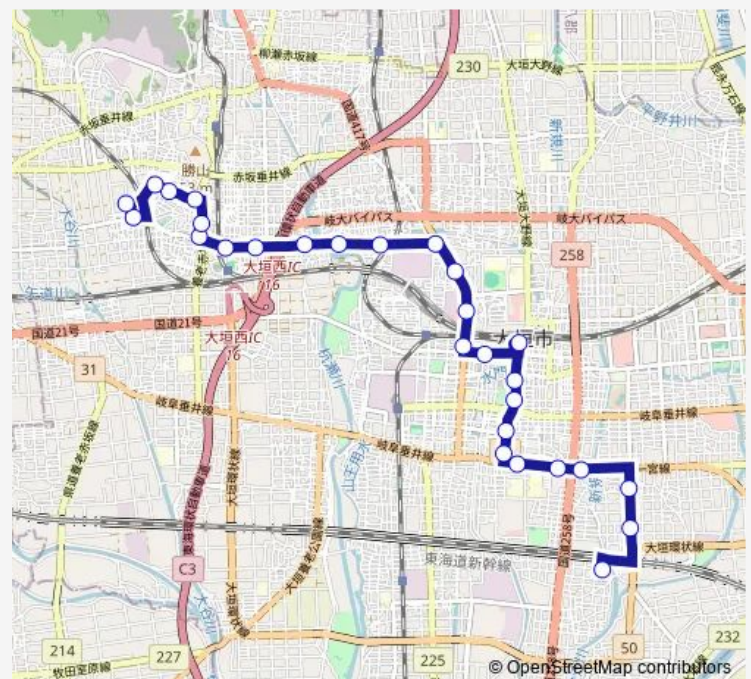

御首神社前

Route schedule

市民プール — 青墓地区センター前

Monday 06:57-21:08

Tuesday 06:57-21:08

Wednesday 06:57-21:08

Thursday 06:57-21:08

Friday 06:57-21:08

Saturday 07:35-20:25

Sunday 07:35-20:25

Route info

Direction: 市民プール

Stops: 28

Trip Duration: 0 hour 36 min

善楽寺前

荒尾ひだまりの街

東牧野

荒尾

荒尾五丁目

荒尾六丁目

青墓地区センター前

Direction

青墓地区センター前 — 大垣駅前

18 stops

[Open route schedule](#)

青墓地区センター前

荒尾六丁目

荒尾五丁目

荒尾

東牧野

荒尾ひだまりの街

善楽寺前