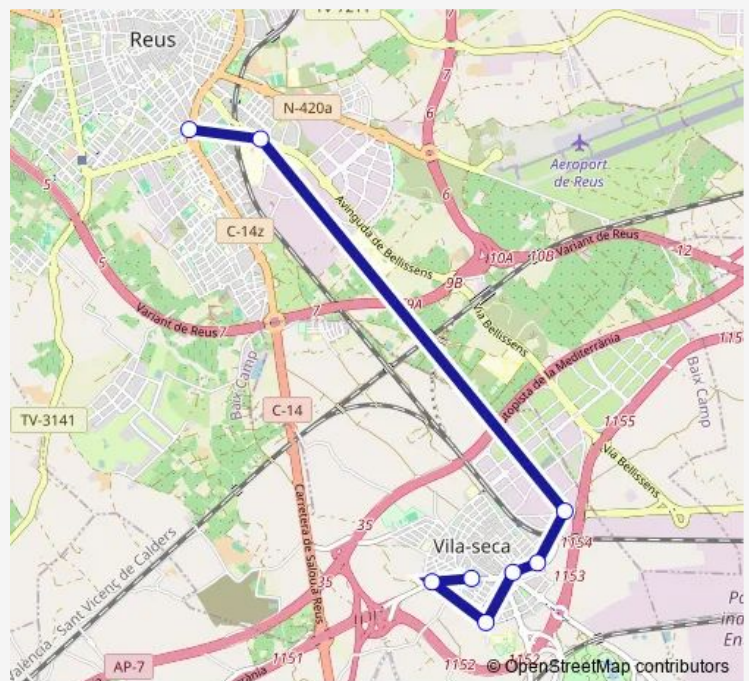

Bus L0585 Reus - Vila-seca

[Go to website](#)

Direction

Reus (estació d'autobusos) — Av. Ramon d'Olzina, 36 (Guàrdia Civil)

8 stops

[Open route schedule](#)

Reus (estació d'autobusos)

Facultat Econòmiques URV / Hospital (sentit Tgn)

Av. Ramon d'Olzina, 36 (Guàrdia Civil)

Route schedule

Reus (estació d'autobusos) — Av. Ramon d'Olzina, 36 (Guàrdia Civil)

Monday	07:40-21:00
Tuesday	07:40-21:00
Wednesday	07:40-21:00
Thursday	07:40-21:00
Friday	07:40-21:00
Saturday	—
Sunday	—

Route info

Direction: Reus (estació d'autobusos)

Stops: 8

Trip Duration: 0 hour 18 min

■ L0585 — Reus - Vila-seca

Direction

Reus (estació d'autobusos) — Av. Ramon d'Olzina (marq. Fleming sentit Cambrils)

10 stops

Direction: Av. Ramon d'Olzina (marquesina Pl. Fleming)

Stops: 11

Trip Duration: 0 hour 19 min

Direction

Campus Vila-seca (Via Màxima-C. Joanot Martorell) —
Reus (estació d'autobusos)

9 stops

[Open route schedule](#)