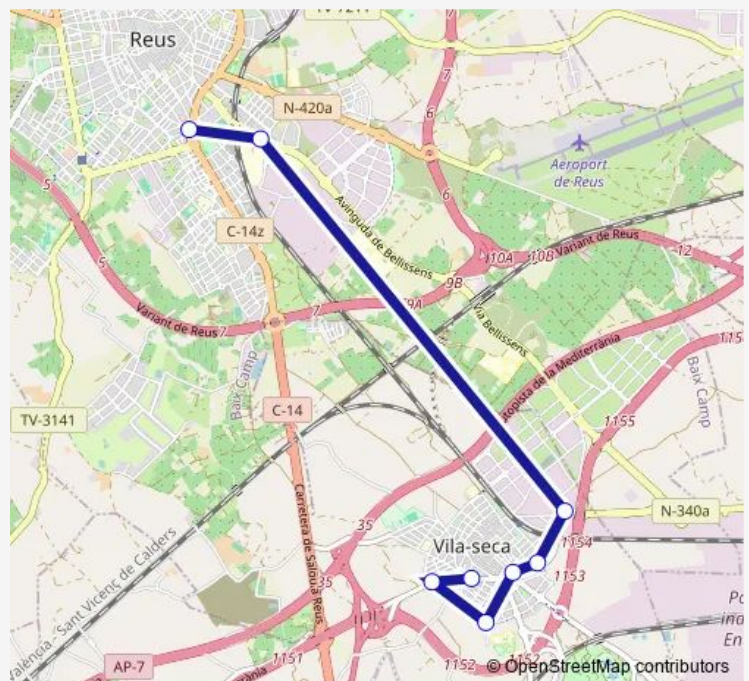

Saturday —

Sunday —

Route info

Direction: Reus (estació d'autobusos)

Stops: 8

Trip Duration: 0 hour 18 min

■ L0585 — Reus - Vila-seca

Direction

Reus (estació d'autobusos) — Av. Ramon d'Olzina (marq. Fleming sentit Cambrils)

10 stops

[Open route schedule](#)

Reus (estació d'autobusos)

Av. de Salou, 121 (Barri Juroca)

Av. Salou (Fàbrica Borges)

C-14 - rotonda (parcel·les Plana)

Wednesday 06:25-18:30

Thursday 06:25-18:30

Friday 06:25-18:30

Saturday —

Sunday —

Route info

Direction: Av. Ramon d'Olzina (marquesina Pl. Fleming)

Stops: 11

Trip Duration: 0 hour 19 min

Direction

Campus Vila-seca (Via Màxima-C. Joanot Martorell) —
Reus (estació d'autobusos)

9 stops

[Open route schedule](#)

Campus Vila-seca (Via Màxima-C. Joanot Martorell)

Av. Ramon d'Olzina (marquesina Pl. Fleming)