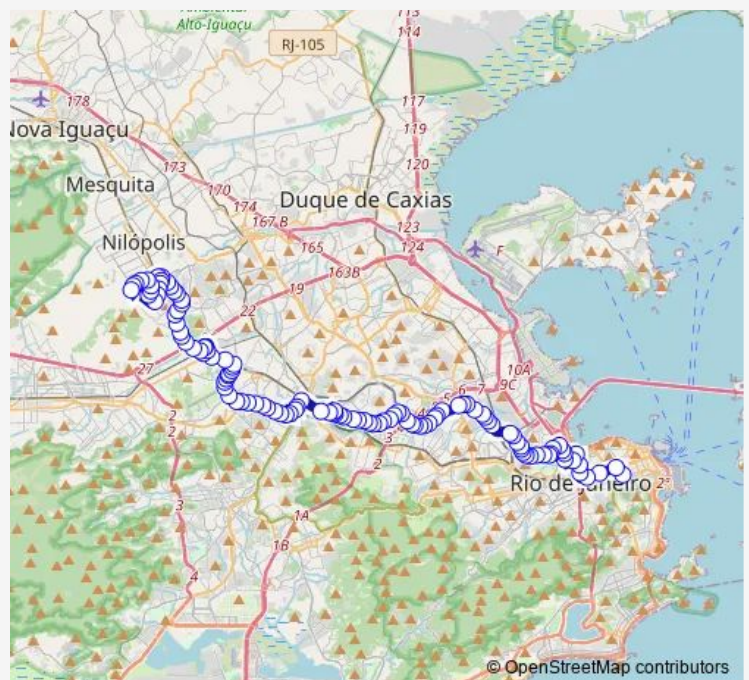

Ponto Final: Praça da República : Linhas 371, 383, SN624 e SV391

BRS 2,4: Central

BRS 4: Praça Onze

BRS 2,4: Cidade Nova

Geógrafo Milton Santos : Linhas Municipais via São Cristóvão

GRES Unidos da Tijuca : Pistal Lateral

Terminal Gentileza : Plataforma B8

Melo e Souza

Hermes Fontes

Zeferino de Oliveira

Santos Lima

Vinte e Cinco de Março

Centro de Tradições Nordestinas - Acesso Padre Cícero

Campo de São Cristóvão

Pedro Lobianco

Chaves Faria

São Luiz Gonzaga

Desembargador Frederico Sussekind

Chantecler

Largo do Pedregulho

**Route schedule**

Ponto Final: Praça da República : Linhas 371, 383, SN624 e SV391 — Ponto Final: Mariópolis : Linha 624

Monday	00:00
Tuesday	00:00
Wednesday	00:00
Thursday	00:00
Friday	00:00
Saturday	00:00
Sunday	00:00

**Route info**

Direction: Ponto Final: Praça da República : Linhas 371, 383, SN624 e SV391

Stops: 117

Trip Duration: 1 hour 18 min