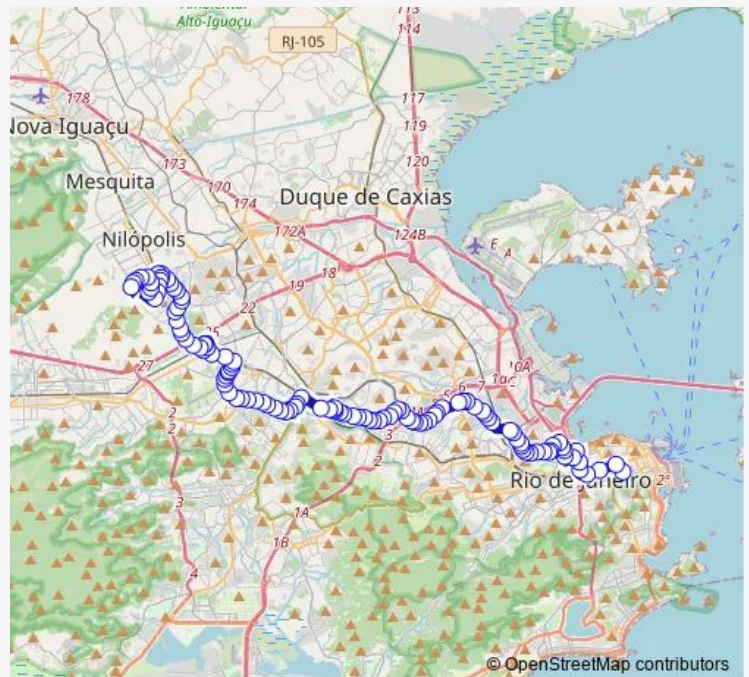

Ponto Final: Praça da República : Linhas 371, 383, Sn624 e Sv391

BRS 2,4: Central

BRS 4: Praça Onze

BRS 2,4: Cidade Nova

Geógrafo Milton Santos : Linhas Municipais via São Cristóvão

Gres Unidos da Tijuca : Pistal Lateral

Terminal Gentileza : Plataforma B8

Melo e Souza

Hermes Fontes

Zeferino de Oliveira

Santos Lima

Vinte e Cinco de Março

Centro de Tradições Nordestinas - Acesso Padre Cícero

Campo de São Cristóvão

Pedro Lobianco

Chaves Faria

São Luiz Gonzaga

Desembargador Frederico Sussekind

Chantecler

Largo do Pedregulho

Route schedule

Ponto Final: Praça da República : Linhas 371, 383, Sn624 e Sv391 — Ponto Final: Mariópolis : Linha 624

Monday	00:00
Tuesday	00:00
Wednesday	00:00
Thursday	00:00
Friday	00:00
Saturday	00:00
Sunday	00:00

Route info

Direction: Ponto Final: Praça da República : Linhas 371, 383, Sn624 e Sv391

Stops: 117

Trip Duration: 1 hour 23 min