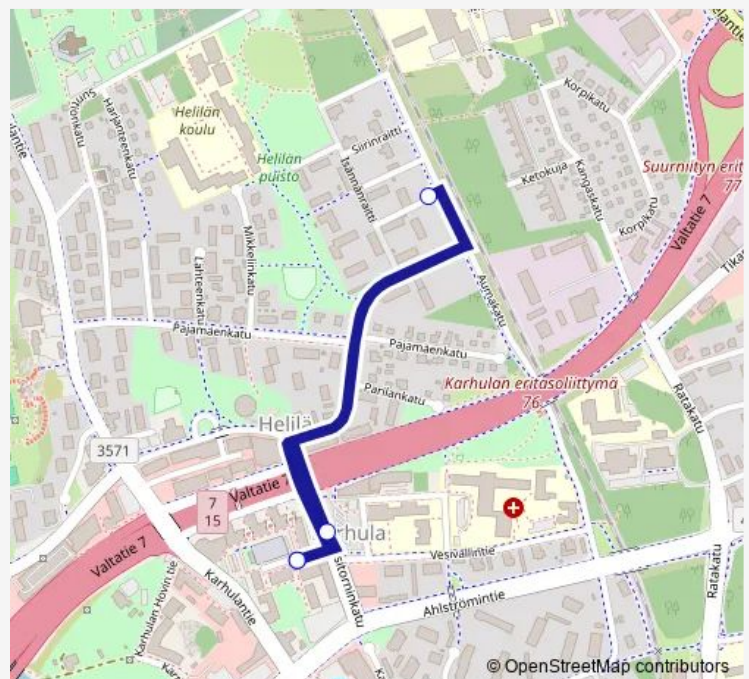

### Route schedule

Mussalontie, Sutela kauppakeskus — Karhulan tori, palvelulinjat

Monday 10:05-14:15

Tuesday 10:05-14:15

Wednesday 10:05-14:15

Thursday 10:05-14:15

Friday 10:05-14:15

Saturday —

### Route info

Direction: Mussalontie, Sutela kauppakeskus

Stops: 14

Trip Duration: 0 hour 15 min

## Direction

Karhulan tori, palvelulinjat — Karhulan tori, palvelulinjat

10 stops

[Open route schedule](#)

Karhulan tori, palvelulinjat

Karhula Vesitorninkatu etelään

Karhunkatu Itään(virtuaali/ Ei Asiakas käytössä)