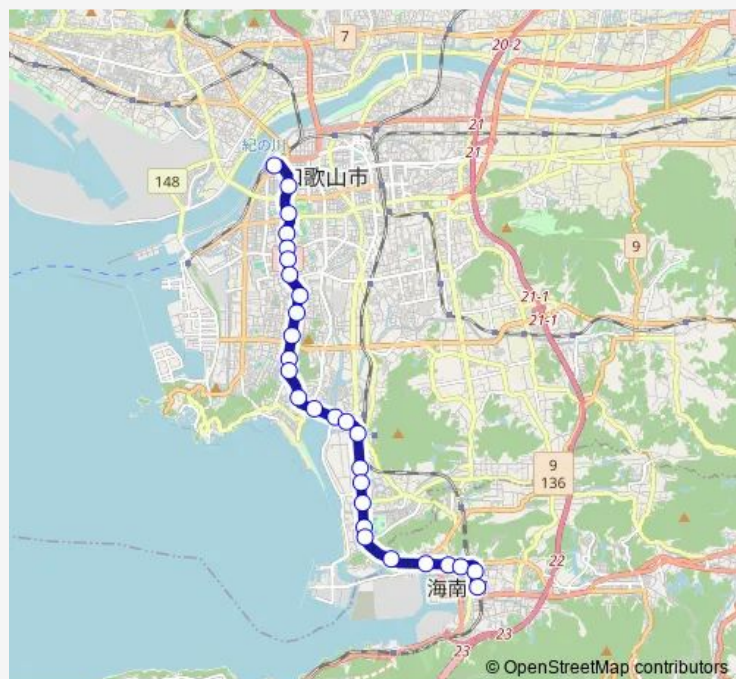

水軒口

高松

高松北

Route schedule

海南駅前 — 南海和歌山市駅

Monday 06:24-06:59

Tuesday 06:24-06:59

Wednesday 06:24-06:59

Thursday 06:24-06:59

Friday 06:24-06:59

Saturday 06:40-07:38

Sunday 07:38

Route info

Direction: 海南駅前

Stops: 28

Trip Duration: 0 hour 48 min

■ 和歌山市内線【17】

BusMaps

堀止

小松原五丁目

日赤医療センター前

真砂町

県庁前

城北橋

南海和歌山市駅

Direction

南海和歌山市駅 — 海南駅前

28 stops

[Open route schedule](#)

南海和歌山市駅

城北橋

県庁前