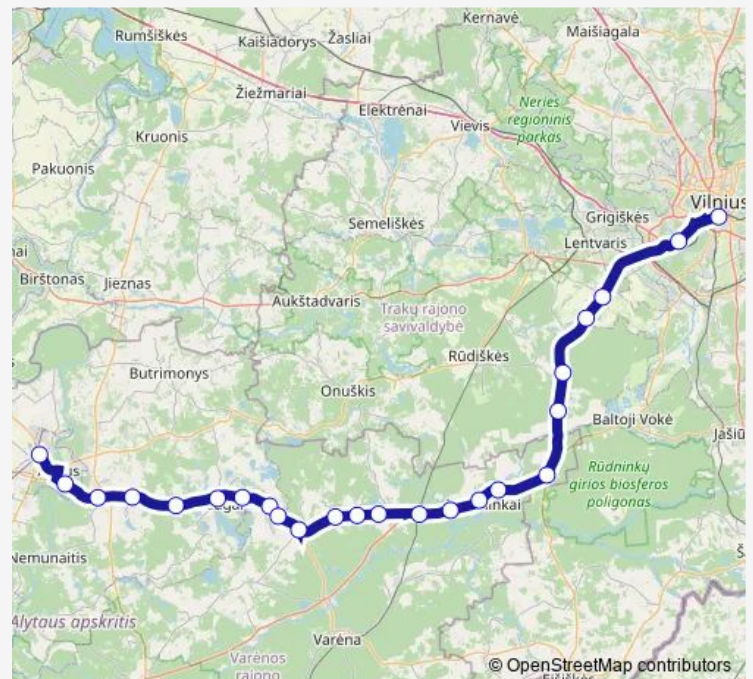

Thursday 18:30

Friday 18:30

Saturday 18:30

Sunday 18:30

Route info

Direction: Alytaus autobusų stotis

Stops: 24

Trip Duration: 1 hour 50 min

■ M-886 — Vilnius-Alytus

BusMaps

Šventininkai

Vaduvos

Vilniaus autobusų stotis

Direction

Vilniaus autobusų stotis — Alytaus autobusų stotis

24 stops