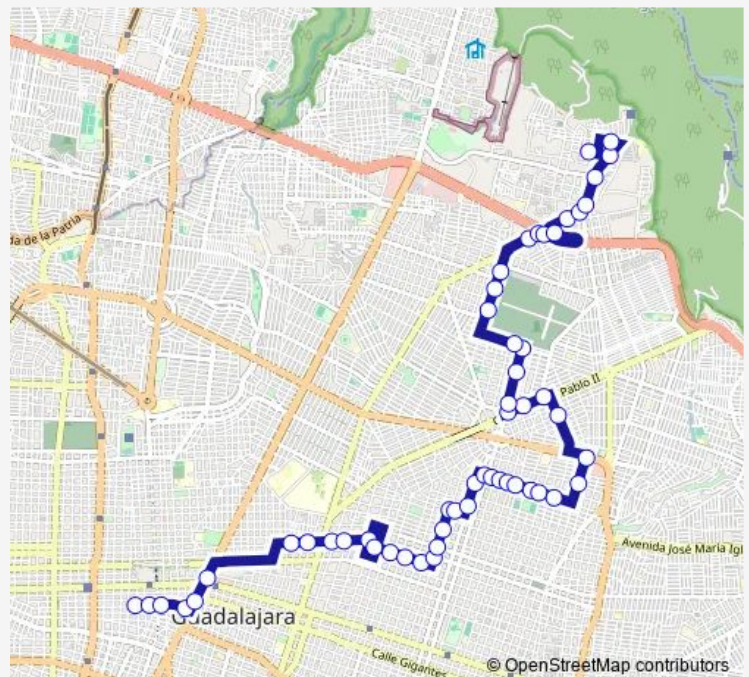

Bus C22 Troncal C22 - 603a Villas

[Go to website](#)

Direction

San Ignacio — Calle Francisco Indalecio Madero

57 stops

[Open route schedule](#)

- San Ignacio
- Calle Fernando Calderón
- Calle Fernando Calderón
- Calle Fernando Quiroz
- Francisco Sánchez de Tagle
- Joaquín Téllez
- Francisco Sosa
- Joaquin Romero
- David Alberto Cosio
- Antonio Larrañaga
- Av. Artesanos
- María Félix Escalante
- Periférico Oriente
- José Neira
- Glorieta de Los Pinos
- Calle San Ignacio
- Calle San Ignacio
- Concordia
- Calle San Ignacio
- Calle San Ignacio
- Calle San Ignacio

Route schedule

San Ignacio — Calle Francisco Indalecio Madero

Monday	06:00
Tuesday	06:00
Wednesday	06:00
Thursday	06:00
Friday	06:00
Saturday	06:00
Sunday	06:00

Route info

Direction: San Ignacio

Stops: 57

Trip Duration: 0 hour 59 min

C22 — Troncal C22 - 603a Villas

Hacienda de Guadalupe

Hacienda de Guadalupe

Calle Juan de Dios Robledo

Calzada Juan Pablo II

San Eugenio

Calzada Juan Pablo II

Calle Hacienda Cofradía del Rosario

Friday 07:02

Saturday 07:02

Sunday 07:02

Route info

Direction: Calle Prisciliano Sánchez

Stops: 54

Trip Duration: 0 hour 57 min

Calle San Pablo