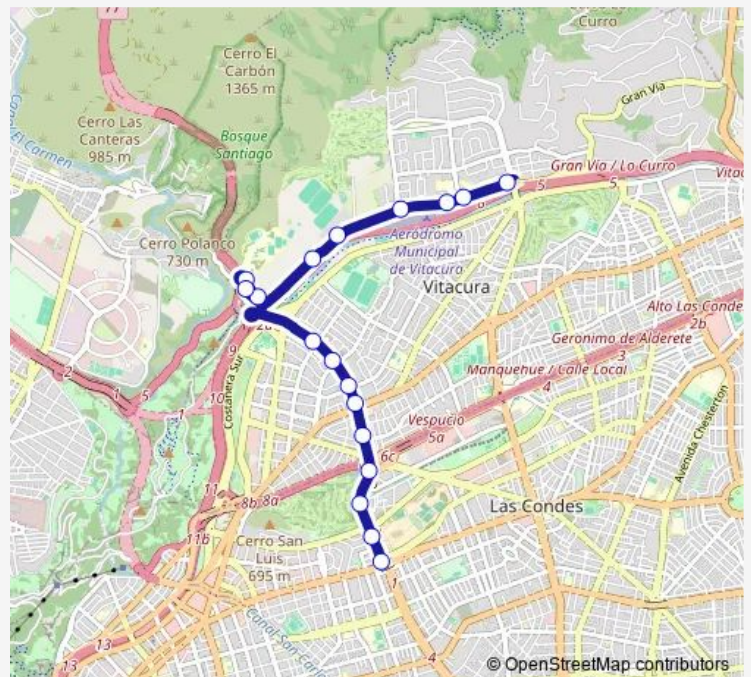

Pc68-Av. Américo Vespucio / esq. Espoz

Pc69-Av. Américo Vespucio / esq. Avenida Vitacura

Pc70-Av. Américo Vespucio / esq. Psje. Las Hualtatas

Pc71-Av. Américo Vespucio / esq. Cerro Colorado

Pc72-Av. Américo Vespucio / esq. Av. Pdte. Riesco

Pc73-Av. Américo Vespucio / esq. Hamlet

Pc906-Parada 7 / (M) Escuela Militar

Route schedule

PC759-Parada / Rotonda Lo Curro — Pc906-Parada 7 / (M) Escuela Militar

Monday	00:00
Tuesday	00:00
Wednesday	00:00
Thursday	00:00
Friday	00:00
Saturday	00:00
Sunday	00:00

Route info

Direction: PC759-Parada / Rotonda Lo Curro

Stops: 18

Trip Duration: 0 hour 18 min

C22 — (M) Escuela Militar - Rotonda Lo Curro

Direction

Pc1090-Parada 11 / (M) Escuela Militar — PC744-Avenida Santa María / esq. Carolina Rabat

14 stops

[Open route schedule](#)

Pc1090-Parada 11 / (M) Escuela Militar

Pc58-Av. Américo Vespucio / esq. Av. Pdte. Riesco

Pc59-Av. Américo Vespucio / esq. Los Talaveras

Pc60-Av. Américo Vespucio / esq. Av. Pdte. Kennedy