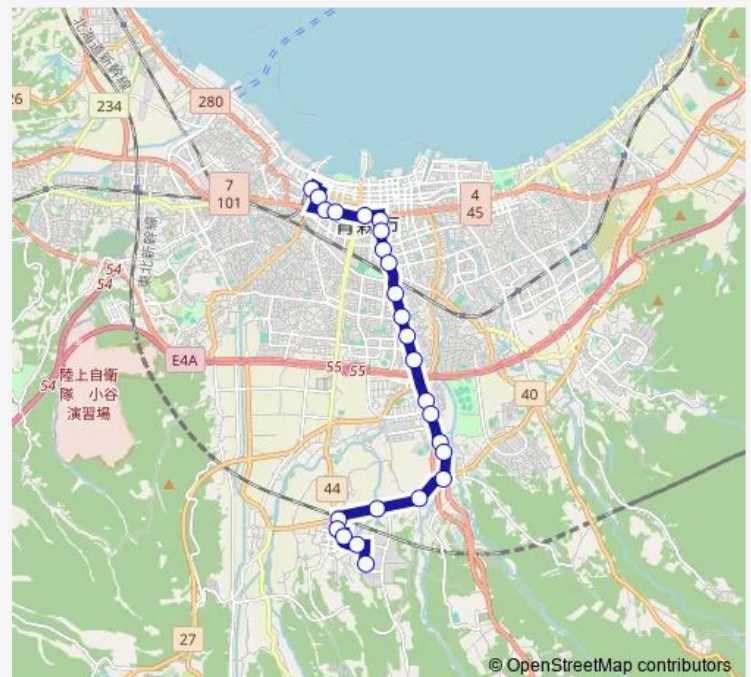

Dcm青森中央店前

下玉川

上玉川

妙見

問屋町入口

青森中央学院大学前

北野尻

横内

Thursday 16:52

Friday 16:52

Saturday —

Sunday —

Route info

Direction: 青森駅 ④のりば

Stops: 25

Trip Duration: 0 hour 45 min

K38 観光通り線

BusMaps

流通団地

野木宿舎前

南部工業団地入口

南部工業団地

K38 観光通り線 Bus time schedules and route maps are available in an offline PDF at busmaps.com. Use the busmaps.com website to see live bus times, train schedule or subway schedule, and step-by-step directions for all public transit in Aomori