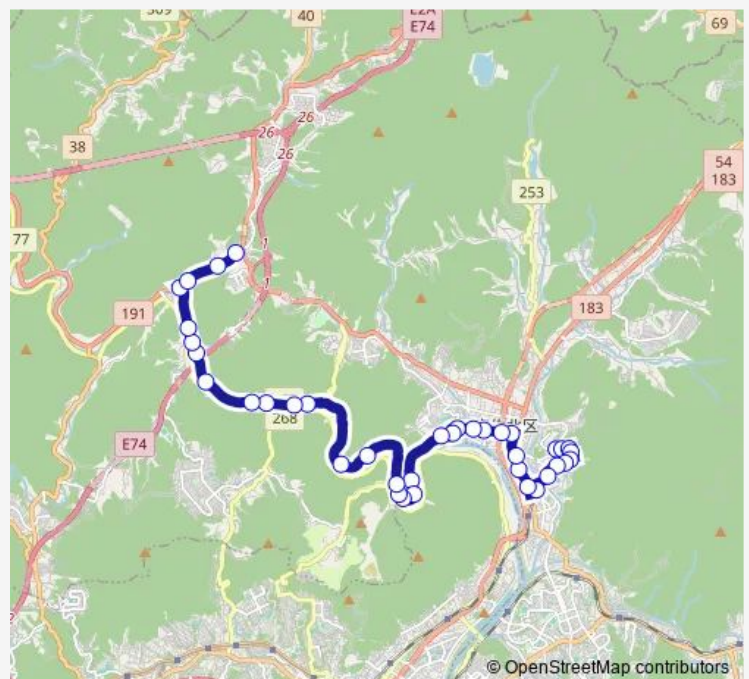

北部医療センター安佐市民病院

### Route schedule

安佐営業所 — 可部駅前

Monday 06:13-19:25

Tuesday 06:13-19:25

Wednesday 06:13-19:25

Thursday 06:13-19:25

Friday 06:13-19:25

Saturday 08:40-17:50

### Route info

Direction: 安佐営業所

Stops: 27

Trip Duration: 0 hour 35 min

■ 宇津可部線

BusMaps

長井

中河戸