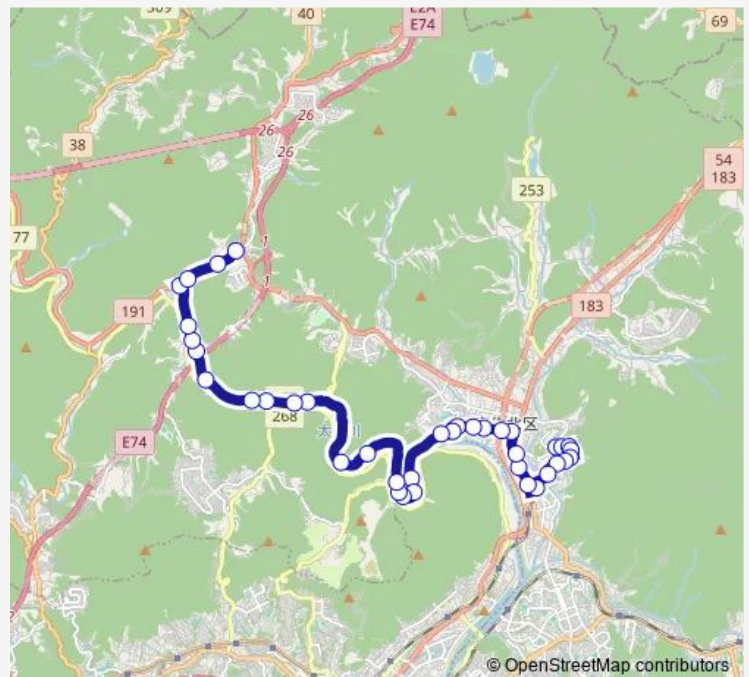

柳瀬大橋

荒下

北部医療センター安佐市民病院

Route schedule

安佐営業所 — 可部駅前

Monday 06:13-19:25

Tuesday 06:13-19:25

Wednesday 06:13-19:25

Thursday 06:13-19:25

Friday 06:13-19:25

Saturday 08:40-17:50

Sunday 08:40-17:50

Route info

Direction: 安佐営業所

Stops: 27

Trip Duration: 0 hour 35 min

■ 宇津可部線

BusMaps

長井

中河戸

河戸帆待川駅

安佐北区役所入口

可部中央

可部駅前

Direction

安佐営業所 — 上原

38 stops

[Open route schedule](#)

安佐営業所

清和中学校前

安佐出張所前

宇津