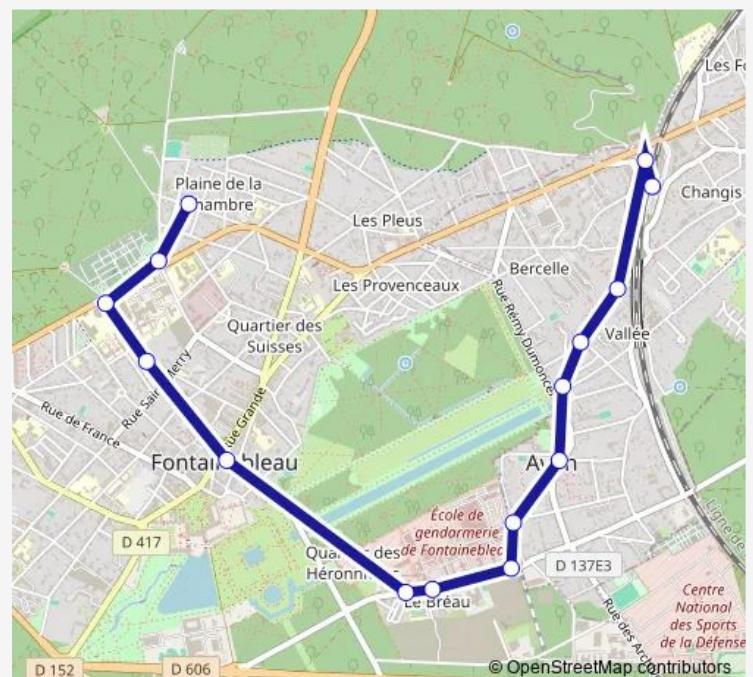

Direction

Gare Routière Quai 4 — Stade de la Faisanderie

23 stops

[Open route schedule](#)

Gare Routière Quai 4

Haut Changis

Les Terrasses

Le Prieure

Collège International

Route schedule

Gare Routière Quai 4 — Stade de la Faisanderie

Monday 07:32

Tuesday 07:32

Wednesday 07:32

Thursday 07:32

Friday 07:32

Saturday —

Sunday —

Route info

Direction: Gare Routière Quai 4

Stops: 23

Trip Duration: 0 hour 39 min

La Fourche

Stade de la Faisanderie

Direction

Crevat Jaurès — Gare Routière Arrivée

15 stops

[Open route schedule](#)

Crevat Jaurès

Route Louise

Hôpital Verdun

Paroisse