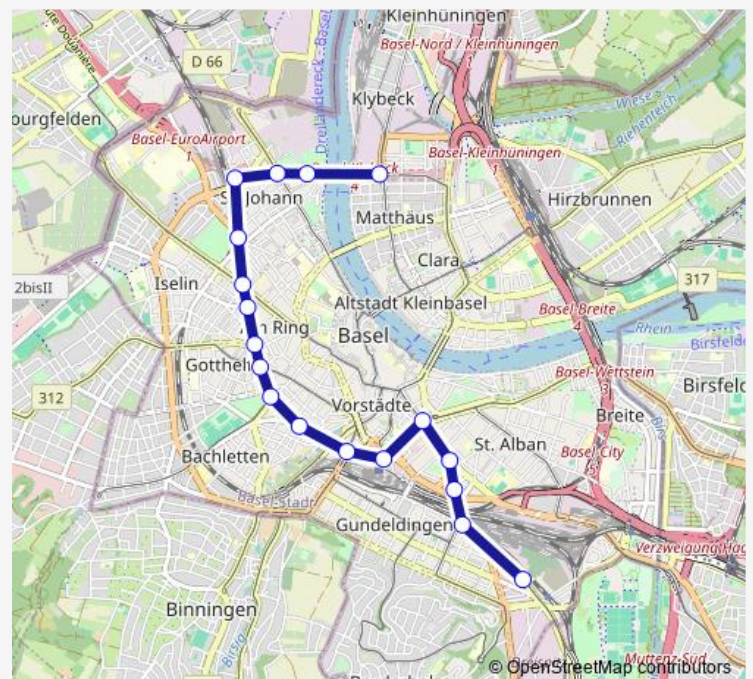

Direction

Basel, Dreirosenbrücke — Basel, Mparc

18 stops

[Open route schedule](#)

Basel, Dreirosenbrücke

Basel, Novartis Campus

Basel, Voltaplatz

Basel, Bahnhof St. Johann

Basel, Bahnhof Sbb

Basel, Aeschenplatz

Basel, Denkmal

Basel, Grosspeterstrasse

Basel, Münchensteinerstrasse

Basel, Mparc

Route schedule

Basel, Dreirosenbrücke — Basel, Mparc

Monday	—
Tuesday	—
Wednesday	—
Thursday	—
Friday	—
Saturday	25:13 ⁺¹
Sunday	—

Route info

Direction: Basel, Dreirosenbrücke

Stops: 18

Trip Duration: 0 hour 21 min

Direction

Basel, Dreirosenbrücke — Basel, Mparc

18 stops

[Open route schedule](#)

Basel, Dreirosenbrücke

Basel, Novartis Campus

Basel, Voltaplatz

Basel, Bahnhof St. Johann

Basel, Kannenfeldplatz

Basel, Burgfelderplatz