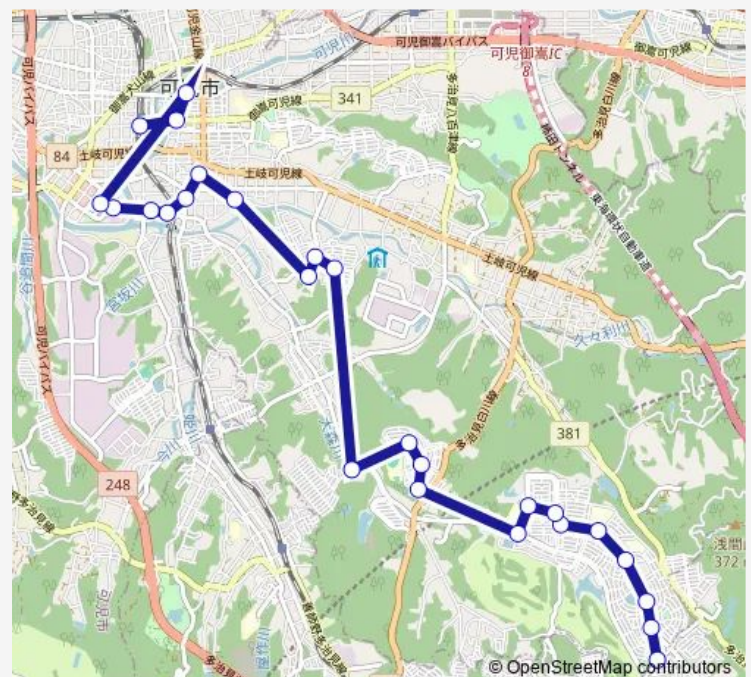

Direction

桜ヶ丘 1 丁目 — 可見駅

26 stops

[Open route schedule](#)

桜ヶ丘 1 丁目

桜ヶ丘 3 丁目

桜ヶ丘 4 丁目

桜ヶ丘 5 丁目

鳥屋場橋

Route schedule

桜ヶ丘 1 丁目 — 可見駅

Monday 07:35-13:22

Tuesday 07:35-13:22

Wednesday 07:35-13:22

Thursday 07:35-13:22

Friday 07:35-13:22

Saturday 07:35-13:22

Sunday —

Route info

Direction: 桜ヶ丘 1 丁目

Stops: 26

Trip Duration: 0 hour 46 min

■ さつきバス 7 桜ヶ丘線

鳥屋場橋西

ヨシツヤ可見店

市役所

図書館

可見駅

さつきバス 7 桜ヶ丘線 Bus time schedules and route maps are available in an offline PDF at busmaps.com. Use the busmaps.com website to see live bus times, train schedule or subway schedule, and step-by-step directions for all public transit in Kani