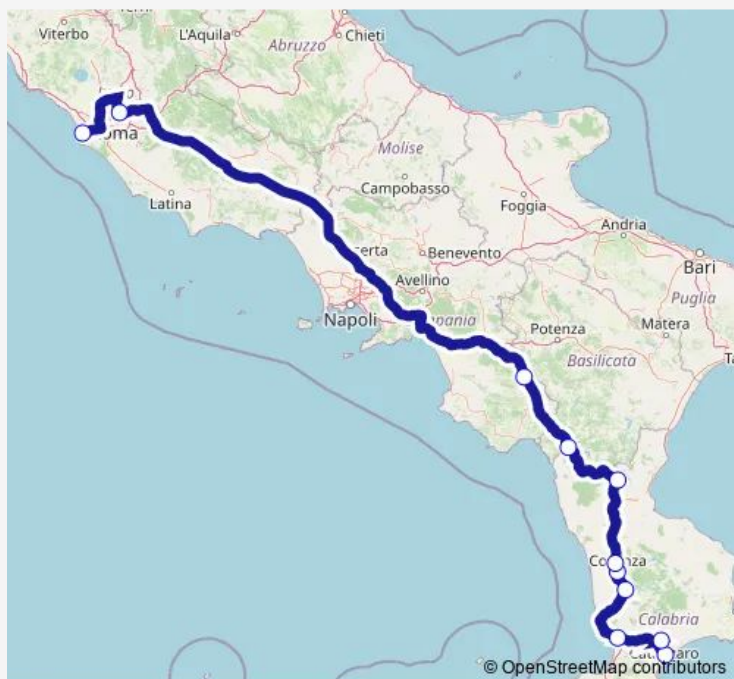

Cosenza (Autostazione)

Rende (Cosenza Nord)

Frascineto

Galdo (Svincolo Lauria Sud)

Sala Consilina

Rome Tiburtina Bus station

Rome Fiumicino Airport

Route schedule

Catanzaro Lido (Stazione Fs) — Rome Fiumicino Airport

Monday 19:30-20:30

Tuesday 19:30-20:30

Wednesday 19:30-20:30

Thursday 19:30-20:30

Friday 19:30-20:30

Saturday 19:30-20:30

Sunday 19:30-20:30

Route info

Direction: Catanzaro Lido (Stazione Fs)

Stops: 11

Trip Duration: 9 hour 0 min

Direction

Rome Fiumicino Airport — Catanzaro Lido (Stazione Fs)

11 stops

[Open route schedule](#)

Rome Fiumicino Airport

Rome Tiburtina Bus station

Sala Consilina

Galdo (Svincolo Lauria Sud)

Frascineto

Rende (Cosenza Nord)

Cosenza (Autostazione)

Piano Lago