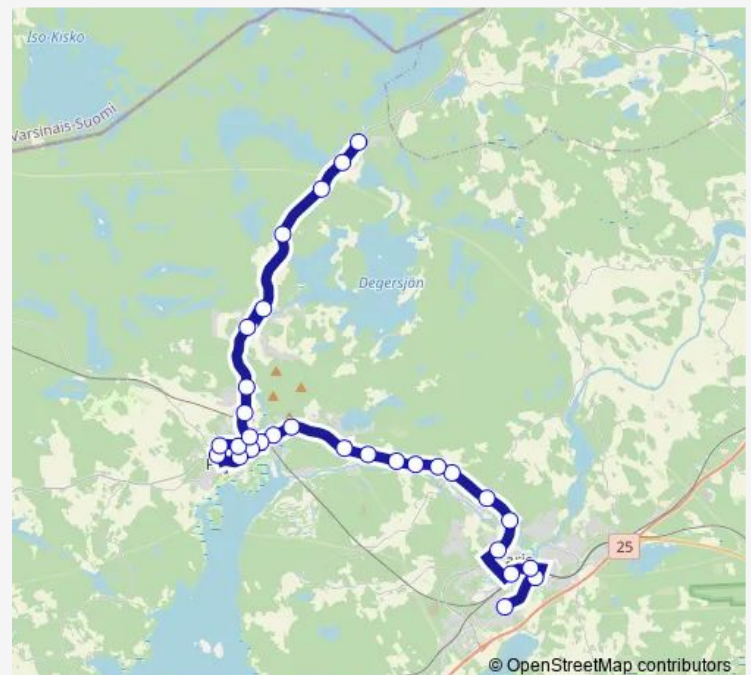

Bus 144k Kiilan koulu-Karjaa-Ansku

[Go to website](#)

Direction

Kiilan koulu I — Ansku P

30 stops

[Open route schedule](#)

Kiilan koulu I

Pikku pappila I

Volmarintie L

Karjaa Matkakeskus 1

Pentbyn ohikulkutie I

Djupbäck P

Solbacka L

Suoniityntie L

Billnäs puistotie L

Klinkbacka L

Åminnefors L

Päminne L

Lillfors L

Tallbacka L

Pohjankuru L

Hiekkakulmankuja L

Kaksoskuja L

Pajamäentie L

Pohjan linja-autoasema

Pohjantien risteys I

Maariantie I

Route schedule

Kiilan koulu I — Ansku P

Monday	15:00
Tuesday	15:00
Wednesday	15:00
Thursday	15:00
Friday	15:00
Saturday	—
Sunday	—

Route info

Direction: Kiilan koulu I

Stops: 30

Trip Duration: 0 hour 38 min

■ 144k — Kiilan koulu-Karjaa-Ansku

BusMaps