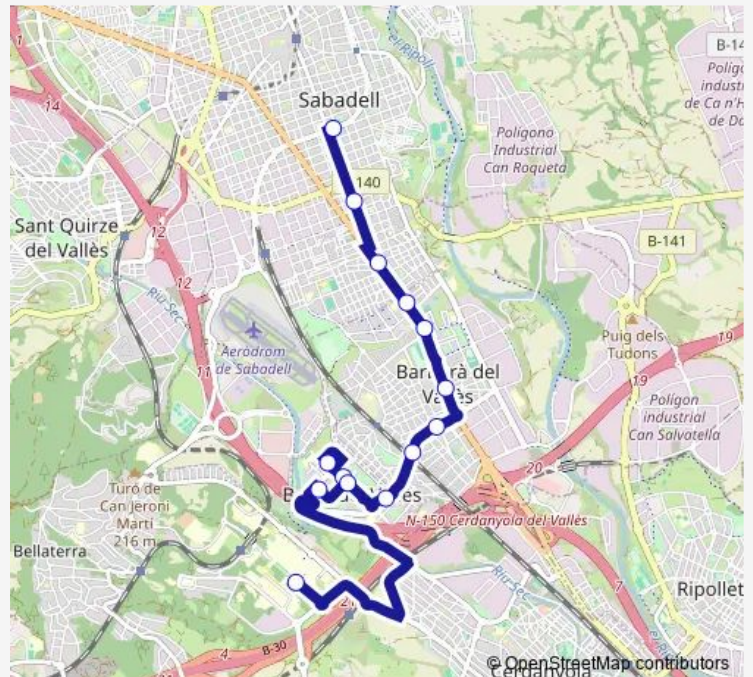

AV. Costa Brava,7

AV. Mediterrani, 30

C. Bètica (Cap)

AV. Burgos (Ajuntament)

C. Dels Infants/C. Porto

UAB-EIX Central Sud

Route schedule

AV. DE Barberà/C. DE Tetuan — UAB-EIX Central Sud

Monday 07:55-15:30

Tuesday 07:55-15:30

Wednesday 07:55-15:30

Thursday 07:55-15:30

Friday 07:55-15:30

Saturday —

Sunday —

Route info

Direction: AV. DE Barberà/C. DE Tetuan

Stops: 14

Trip Duration: 0 hour 55 min

B6 — B6-UAB - Badia - Sabadell

Direction

UAB-EIX Central Sud — Gran VIA / AV. DE Barberà (Baixador)

14 stops

[Open route schedule](#)

Route schedule

UAB-EIX Central Sud — Gran VIA / AV. DE Barberà (Baixador)

Monday 13:30-19:45

Tuesday 13:30-19:45

Wednesday 13:30-19:45

Thursday 13:30-19:45

Friday 13:30-19:45

Saturday —