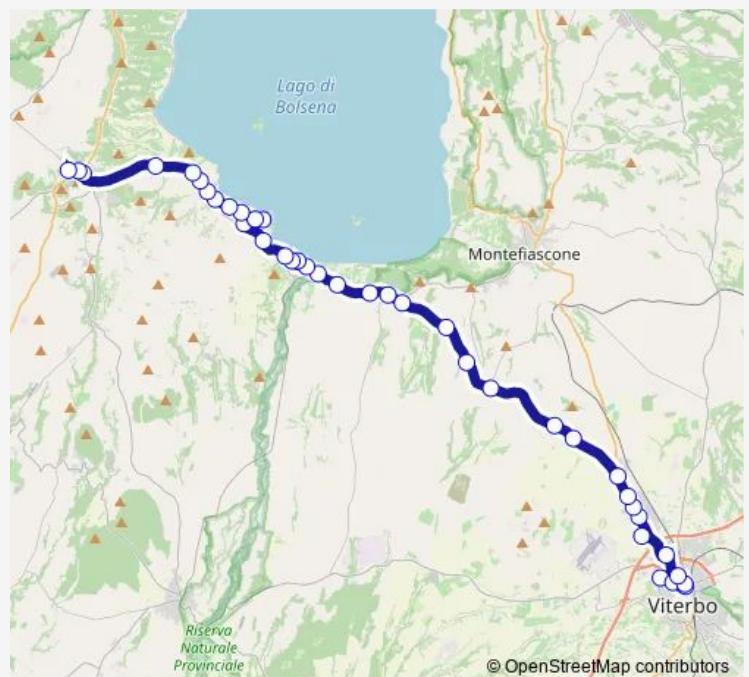

Viterbo | Campo Nuovo # f614

Marta | Valle Madonne # f615

Marta | Via Laertina Via Verentana # f616

Route schedule

VITERBO | Riello # f641 — Valentano | Via Marconi Via Roma # f392

Monday	08:00
Tuesday	08:00
Wednesday	08:00
Thursday	08:00
Friday	08:00
Saturday	—
Sunday	—

Route info

Direction: VITERBO | Riello # f641

Stops: 40

Trip Duration: 0 hour 55 min

Viterbo - Valentano # Va820d

Marta | Via Laertina Via De Gasperi # f617

Marta | Piazza Umberto I # f618

MARTA | Via Capodimonte Via Roma # f726