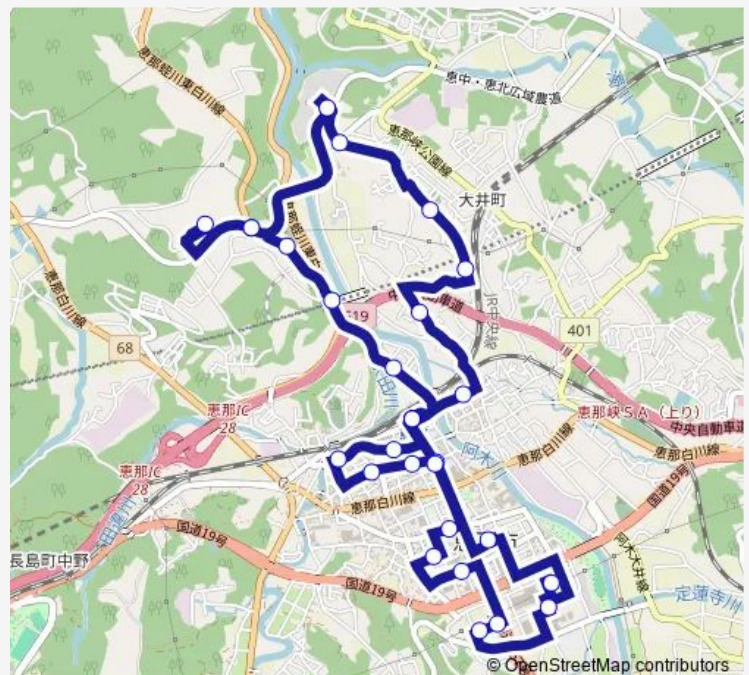

### Route schedule

恵那駅前 — 恵那駅前

Monday 07:50-16:20

Tuesday 07:50-16:20

Wednesday 07:50-16:20

Thursday 07:50-16:20

Friday 07:50-16:20

Saturday 10:20-16:20

### Route info

Direction: 恵那駅前

Stops: 29

Trip Duration: 0 hour 57 min

10 まちなか巡回バス

BusMaps

コープ前

神明町

## Route info

Direction: 恵那駅前

Stops: 29

Trip Duration: 0 hour 59 min

アクロスプラザ恵那

恵那市役所入口

公布町

恵那駅前