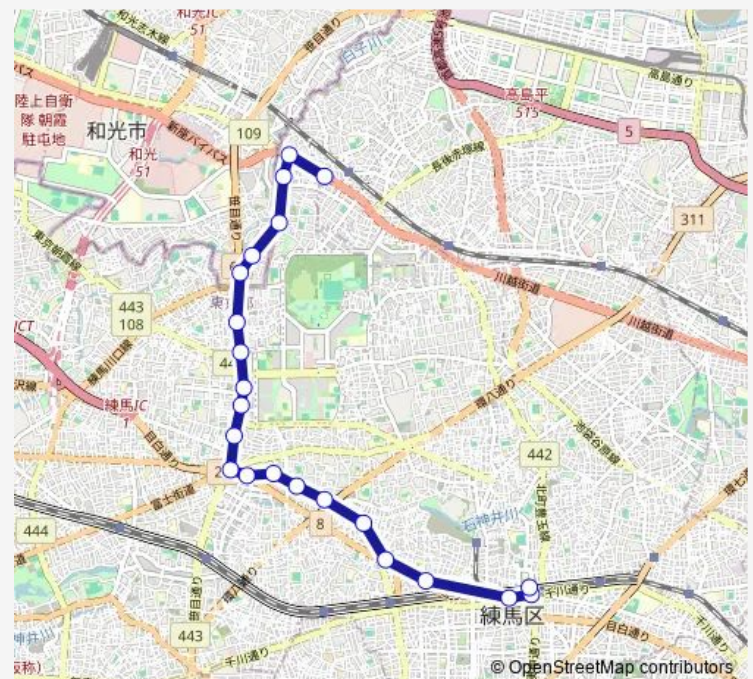

Saturday 06:43-21:00

Sunday 06:55-21:00

Route info

Direction: 練馬駅北口

Stops: 23

Trip Duration: 0 hour 35 min

成増一丁目

成増町