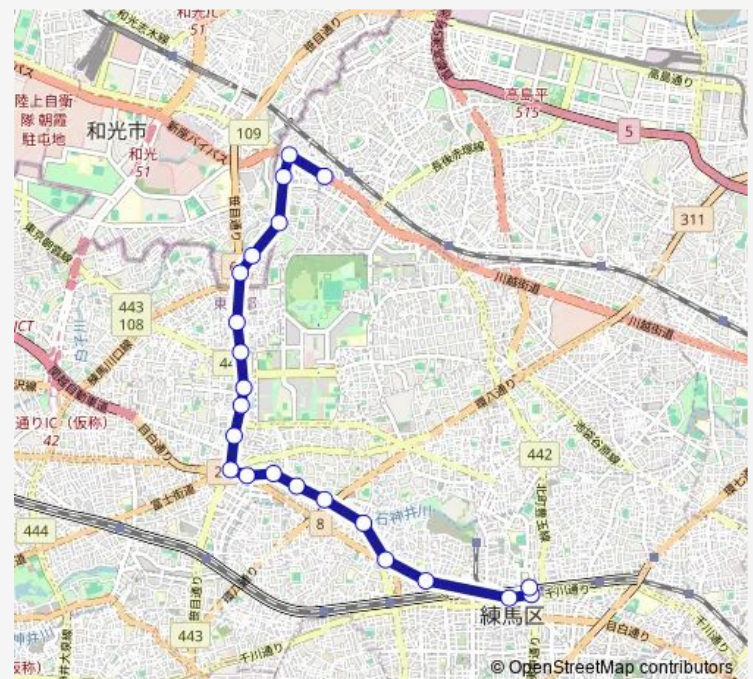

Saturday 06:43-21:00

Sunday 06:55-21:00

Route info

Direction: 練馬駅北口

Stops: 23

Trip Duration: 0 hour 35 min

成増一丁目

成増町