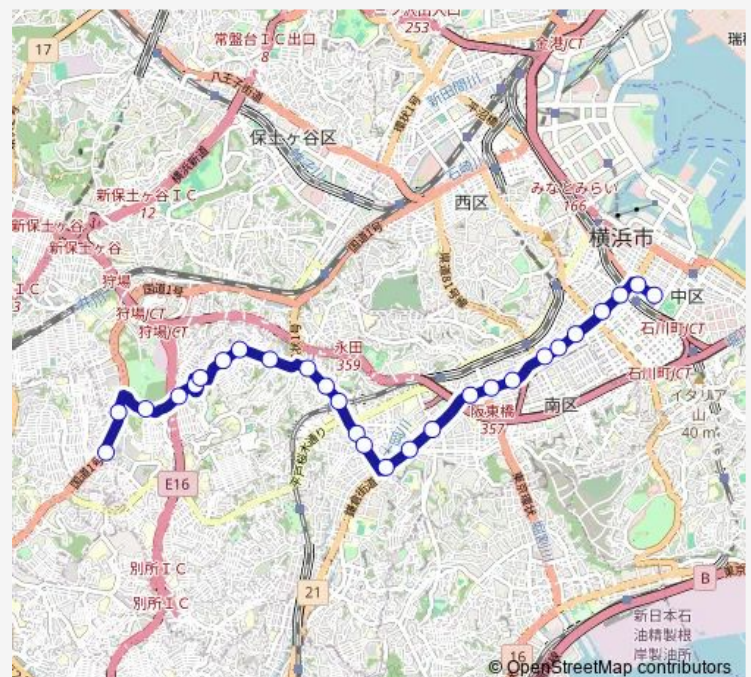

### Route schedule

平和台折返場 — 平和台折返場

Monday 07:05-18:32

Tuesday 07:05-18:32

Wednesday 07:05-18:32

Thursday 07:05-18:32

Friday 07:05-18:32

Saturday 16:58-17:22

### Route info

Direction: 平和台折返場

Stops: 30

Trip Duration: 0 hour 50 min

■ 079系統

BusMaps

永田町中央

山王下