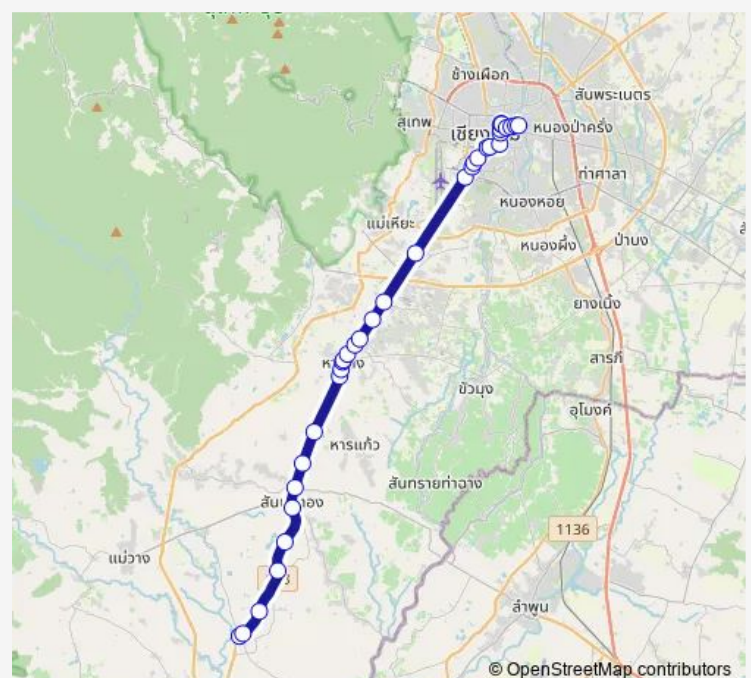

Sunday 07:00

Route info

Direction: ตลาดทุ่งเสี้ยว Thungsieow Market

Stops: 34

Trip Duration: 1 hour 30 min

TungSW — Thung_Siew

บ. นครพิงค์เดินรถ Nakorn lanna Transport Ltd.

สถานีสูบน้ำเสียหมายเลข 7 Wastewater 7 Sation