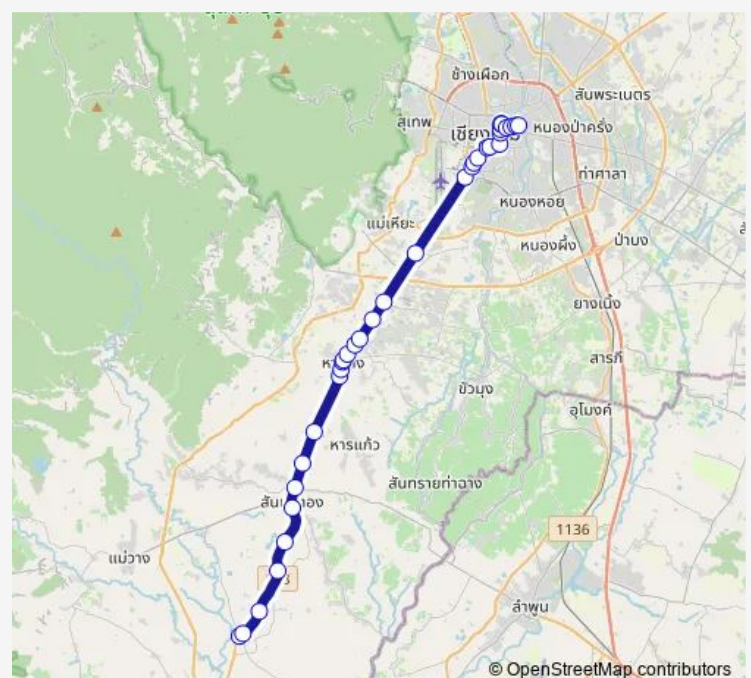

Sunday 07:00

Route info

Direction: ตลาดทุ่งเสี้ยว Thungsieow Market

Stops: 34

Trip Duration: 1 hour 30 min

Tungsw — Thung_Siew

บ. นครพิงค์เดินรถ Nakorn lanna Transport Ltd.

สถานีสูบน้ำเสียหมายเลข 7 Wastewater 7 Sation