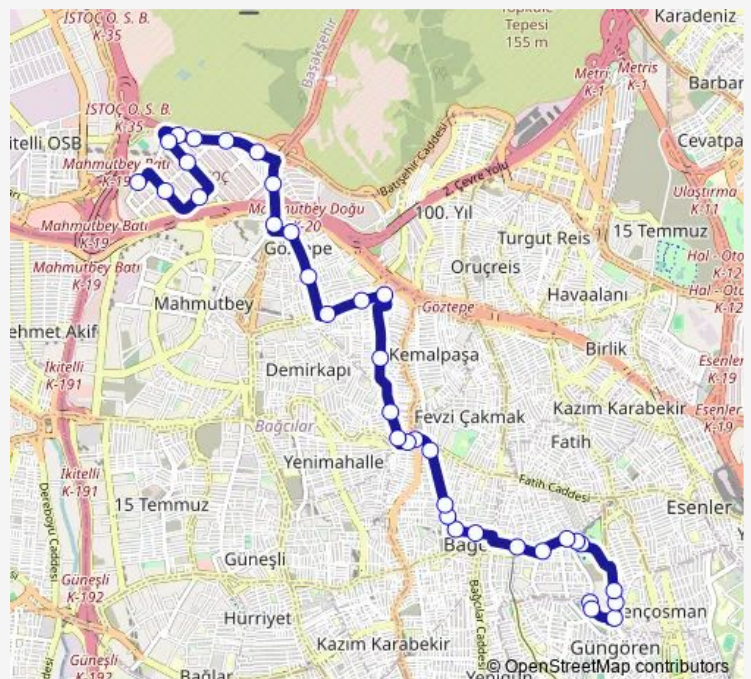

Minibüs Durağı

### Route schedule

B.DEVLET HASTANESİ — İSTOÇ

Monday	07:00
Tuesday	07:00
Wednesday	07:00
Thursday	07:00
Friday	07:00
Saturday	07:00
Sunday	07:00

### Route info

Direction: B.DEVLET HASTANESİ

Stops: 36

Trip Duration: 0 hour 30 min

İSTOÇ-BAĞCILAR DEVLET HASTANESİ — Topkapi -  
Çiftlik - Fatih Mahallesi - İstoç

Muaz BİN Cebel Camii

Göztepe Meydani

Firuzan Sadikođlu İö